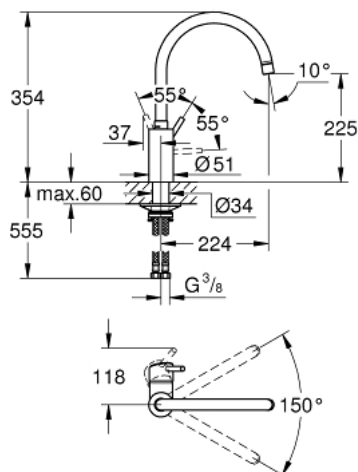

32 661 DC3 **CONCETTO MITIGEUR MONOCOMMANDE 1/2" ÉVIER**

DESCRIPTION DU PRODUIT

- bec haut
- finition GROHE LongLife
- GROHE SilkMove cartouche en céramique 35 mm
- conduit d'eau sans plomb ni nickel
- mousseur
- limiteur de débit ajustable
- bec moulé pivotant, zone de rotation 150°
- flexibles de raccordement souples
- Set de fixation métal
- débit maximum à 3 bars : 10 l/min

32 661 DC3 **CONCETTO MITIGEUR MONOCOMMANDE 1/2" ÉVIER**

PIÈCES DE RECHANGE

- 1: Levier (Numéro de commande 46754DC0)
 - 2: Mousseur (Numéro de commande 48418DC0)
 - 3: Cartouche (Numéro de commande 46374000)
 - 4: Set d'installation (Numéro de commande 48477000)
 - 5: Clef (Numéro de commande 19332000)*
- * Accessoires en option