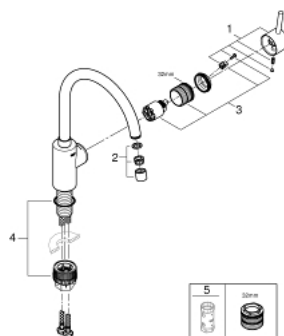

32 661 DC3 **CONCETTO MITIGEUR MONOCOMMANDE 1/2" ÉVIER**

DESCRIPTION DU PRODUIT

- bec haut
- finition GROHE LongLife
- GROHE SilkMove cartouche en céramique 35 mm
- conduit d'eau sans plomb ni nickel
- mousseur
- limiteur de débit ajustable
- bec moulé pivotant, zone de rotation 150°
- flexibles de raccordement souples
- Set de fixation métal
- débit maximum à 3 bars : 10 l/min

32 661 DC3 **CONCETTO MITIGEUR MONOCOMMANDE 1/2" ÉVIER**

PIÈCES DE RECHANGE

- 1: Levier (Numéro de commande 46754DC0)
 - 2: Mousseur (Numéro de commande 48418DC0)
 - 3: Cartouche (Numéro de commande 46374000)
 - 4: Set d'installation (Numéro de commande 48477000)
 - 5: Clef (Numéro de commande 19332000)*
- * Accessoires en option