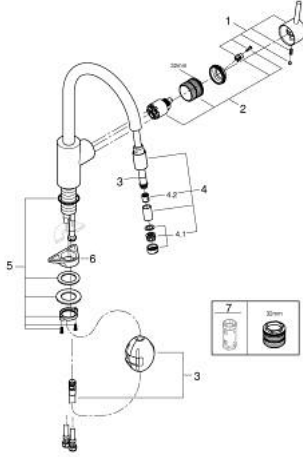

CONCETTO 32 663 003 خلاط مطبخ بمقبض فردي بقياس 1/2 بوصة

وصف المنتج

• صاب مرتفع

• طلاء كروم GROHE LongLife

• قلب سيراميك GROHE SilkMove 35 مم

• Pull-Out spout for greater flexibility

إلى وضع البداية

• noitcnuF Easy Docking يضمن السحب السهل والإرساء السلس للعودة

• مسارات الماء الداخلية المعزولة - من دون رصاص ونيكل

• رذاذ مرغي المياه القابل للسحب

• محدد معدل تدفق قابل للتعديل

• swivel tubular spout, swivel area 360°

• محمي من التدفق العكسي

• خراطيم توصيل مرنة

•

• maximum flow rate (at 3 bar): 9.5 l/min

CONCETTO 32 663 003 خلاط مطبخ بمقبض فردي بقياس 1/2 بوصة

قطع الغيار:

1: مقبض (رقم الطلب: 46754000)

2: خرطوشة (رقم الطلب: 46374000)

3: هوز مجلى سحب (رقم الطلب: 48293000)

4: دش قابل للإخراج (رقم الطلب: 46757000)

4.1: فلتر مياه (رقم الطلب: 13929000)

4.2: صمام مانع للإرجاع (رقم الطلب: 08565000)

5: تجميع مثبت ساق (رقم الطلب: 48384000)

6: لوحة الدعم (رقم الطلب: 05334000)

7: موسع مقبض* (رقم الطلب: 19332000)

* إكسسوارات* اختيارية*