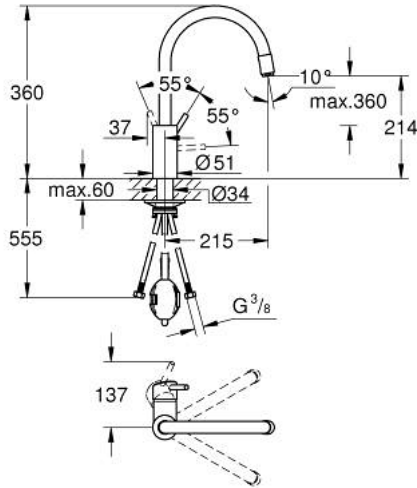

CONCETTO 32 663 003 خلاط مطبخ بمقبض فردي بقياس 1/2 بوصة

وصف المنتج

• صاب مرتفع

• طلاء كروم GROHE LongLife

• قلب سيراميك GROHE SilkMove 35 مم

• Pull-Out spout for greater flexibility

إلى وضع البداية

• noitcnuF Easy Docking يضمن السحب السهل والإرساء السلس للعودة

• مسارات الماء الداخلية المعزولة - من دون رصاص ونيكل

• رذاذ مرغي المياه القابل للسحب

• محدد معدل تدفق قابل للتعديل

• swivel tubular spout, swivel area 360°

• محمي من التدفق العكسي

• خراطيم توصيل مرنة

•

• maximum flow rate (at 3 bar): 9.5 l/min

CONCETTO 32 663 003 خلاط مطبخ بمقبض فردي بقياس 1/2 بوصة

قطع الغيار:

1: مقبض (رقم الطلب: 46754000)

2: خرطوشة (رقم الطلب: 46374000)

3: هوز مجلى سحب (رقم الطلب: 48293000)

4: دش قابل للإخراج (رقم الطلب: 46757000)