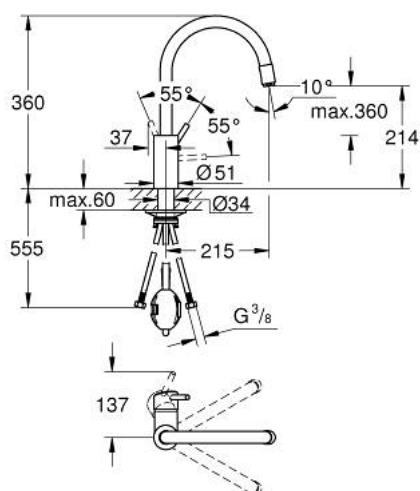

32 663 003 **CONCETTO MITIGEUR MONOCOMMANDE 1/2" ÉVIER**

DESCRIPTION DU PRODUIT

- bec haut
- GROHE LongLife finition durable
- GROHE SilkMove cartouche en céramique 35 mm
- Pull-Out spout for greater flexibility
- conduit d'eau sans plomb ni nickel
- mousseur extractible
- limiteur de débit ajustable
- bec moulé pivotant, zone de rotation 360°
- protégé contre le retour d'eau
- flexibles de raccordement souples
- Set de fixation métal
- débit maximum à 3 bars : 9,5 l/min

32 663 003 **CONCETTO MITIGEUR MONOCOMMANDE 1/2" ÉVIER**

PIÈCES DE RECHANGE

- 1: Levier (Numéro de commande 46754000)
 - 2: Cartouche (Numéro de commande 46374000)
 - 3: Flexible pour mitigeur évier avec douchette ou mousseur extractible (Numéro de commande 48293000)
 - 4: Bec extractible (Numéro de commande 46757000)
 - 4.1: Mousseur (Numéro de commande 13929000)
 - 4.2: Clapet anti-retour (Numéro de commande 08565000)
 - 5: Fixation M30x1,5 (Numéro de commande 48384000)
 - 6: Plaque de renfort (Numéro de commande 05334000)
 - 7: Clef (Numéro de commande 19332000)*
- * Accessoires en option