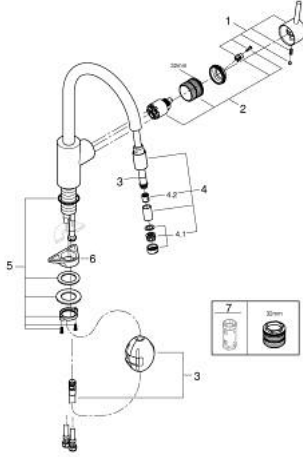

## CONCETTO 32 663 DC3 خلاط مطبخ بمقبض فردي بقياس 1/2 بوصة

وصف المنتج

• صاب مرتفع

• طلاء GROHE LongLife

• قلب سيراميك GROHE SilkMove 35 مم

• Pull-Out spout for greater flexibility

إلى وضع البداية

• noitcnuF Easy Docking يضمن السحب السهل والإرساء السلس للعودة

• مسارات الماء الداخلية المعزولة - من دون رصاص ونيكل

• رذاذ مرغي المياه القابل للسحب

• محدد معدل تدفق قابل للتعديل

• swivel tubular spout, swivel area 360°

• محمي من التدفق العكسي

• خراطيم توصيل مرنة

• maximum flow rate (at 3 bar): 9.5 l/min

## CONCETTO 32 663 DC3 خلاط مطبخ بمقبض فردي بقياس 1/2 بوصة

قطع الغيار:

1: مقبض (46754DC0 رقم الطلب:-)

2: خرطوشة (46374000 رقم الطلب:-)

3: هوز مجلى سحب (48293000 رقم الطلب:-)

4: دش قابل للإخراج (46757DC0 رقم الطلب:-)