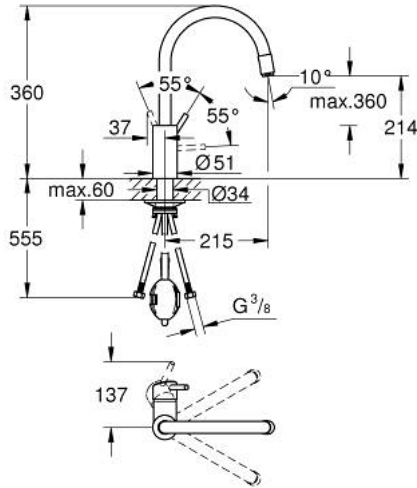

## CONCETTO 32 663 DC3 خلاط مطبخ بمقبض فردي بقياس 1/2 بوصة

وصف المنتج

• صاب مرتفع

• طلاء GROHE LongLife

• قلب سيراميك GROHE SilkMove 35 مم

• Pull-Out spout for greater flexibility

إلى وضع البداية

• noitcnuF Easy Docking يضمن السحب السهل والإرساء السلس للعودة

• مسارات الماء الداخلية المعزولة - من دون رصاص ونيكل

• رذاذ مرغي المياه القابل للسحب

• محدد معدل تدفق قابل للتعديل

• swivel tubular spout, swivel area 360°

• محمي من التدفق العكسي

• خراطيم توصيل مرنة

• maximum flow rate (at 3 bar): 9.5 l/min

## CONCETTO 32 663 DC3 خلاط مطبخ بمقبض فردي بقياس 1/2 بوصة

قطع الغيار:

1: مقبض (46754DC0 رقم الطلب:-)

2: خرطوشة (46374000 رقم الطلب:-)

3: هوز مجلى سحب (48293000 رقم الطلب:-)

4: دش قابل للإخراج (46757DC0 رقم الطلب:-)