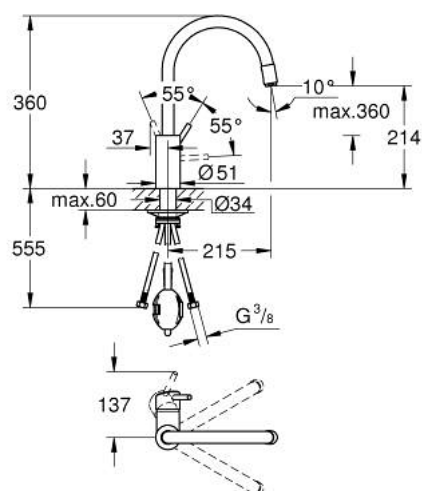

## 32 663 DC3 **CONCETTO MITIGEUR MONOCOMMANDE 1/2" ÉVIER**

### DESCRIPTION DU PRODUIT

- bec haut
- finition GROHE LongLife
- GROHE SilkMove cartouche en céramique 35 mm
- Pull-Out spout for greater flexibility
- conduit d'eau sans plomb ni nickel
- mousseur extractible
- limiteur de débit ajustable
- bec moulé pivotant, zone de rotation 360°
- protégé contre le retour d'eau
- flexibles de raccordement souples
- Set de fixation métal
- débit maximum à 3 bars : 9,5 l/min

### PIÈCES DE RECHANGE

- 1: Levier (Numéro de commande 46754DC0)
  - 2: Cartouche (Numéro de commande 46374000)
  - 3: Flexible pour mitigeur évier avec douchette ou mousseur extractible (Numéro de commande 48293000)
  - 4: Bec extractible (Numéro de commande 46757DC0)
  - 4.1: Mousseur (Numéro de commande 13929DC0)
  - 4.2: Clapet anti-retour (Numéro de commande 08565000)
  - 5: Fixation M30x1,5 (Numéro de commande 48384000)
  - 6: Plaque de renfort (Numéro de commande 05334000)
  - 7: Clef (Numéro de commande 19332000)\*
- \* Accessoires en option