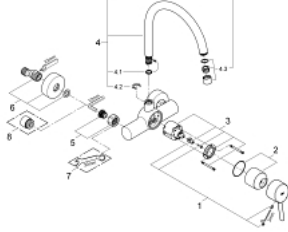

CONCETTO 32 667 001 خلاط مطبخ بمقبض فردي بقياس 1/2 بوصة

وصف المنتج

• مثبت على الجدار

• طلاء GROHE LongLife

• قلب سيراميك GROHE SilkMove 46 مم

• محدد معدل تدفق قابل للتعديل

• swivel tubular spout, swivel area 360°

• projection 280 mm

• القارات S

• maximum flow rate (at 3 bar): 13.5 l/min

CONCETTO 32 667 001 خلاط مطبخ بمقبض فردي بقياس 1/2 بوصة

قطع الغيار:

- 1: مقبض (رقم الطلب: 46723000)
- 2: غطاء (رقم الطلب: 46578000)
- 3: خرطوشة (رقم الطلب: 46048000)
- 4: خلاط (رقم الطلب: 13266000)
 - 4.1: وردة عزل (رقم الطلب: 0128500M)
 - 4.2: حلقة الأمان (رقم الطلب: 0485300M)
 - 4.3: فلتر مياه (رقم الطلب: 06574000)
 - 4.3: فلتر مياه (رقم الطلب: 13935000)
- 5: وصلة مسمار 1/2 بوصة (رقم الطلب: 45044000)
- 6: الوحدة (رقم الطلب: 12662000) S
- 7: توسعة خاصة* (رقم الطلب: 19377000)
- 8: تطويلة 3/4 بوصة، 20 ملم* (رقم الطلب: 0713000M)