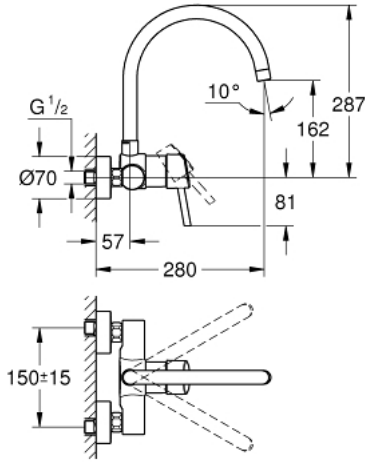

CONCETTO 32 667 001 خلاط مطبخ بمقبض فردي بقياس 1/2 بوصة

وصف المنتج

• مثبت على الجدار

• طلاء GROHE LongLife

• قلب سيراميك GROHE SilkMove 46 مم

• محدد معدل تدفق قابل للتعديل

• swivel tubular spout, swivel area 360°

• projection 280 mm

• القارات S

• maximum flow rate (at 3 bar): 13.5 l/min

CONCETTO 32 667 001 خلاط مطبخ بمقبض فردي بقياس 1/2 بوصة

قطع الغيار:

- 1: مقبض (رقم الطلب: 46723000)
- 2: غطاء (رقم الطلب: 46578000)
- 3: خرطوشة (رقم الطلب: 46048000)
- 4: خلاط (رقم الطلب: 13266000)
 - 4.1: وردة عزل (رقم الطلب: 0128500M)
 - 4.2: حلقة الأمان (رقم الطلب: 0485300M)
 - 4.3: فلتر مياه (رقم الطلب: 06574000)
 - 4.3: فلتر مياه (رقم الطلب: 13935000)
- 5: وصلة مسمار 1/2 بوصة (رقم الطلب: 45044000)
- 6: الوحدة (رقم الطلب: 12662000) S
- 7: توسعة خاصة* (رقم الطلب: 19377000)
- 8: تطويلة 3/4 بوصة، 20 ملم* (رقم الطلب: 0713000M)