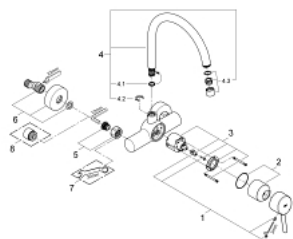

32 667 001 **CONCETTO MITIGEUR MONOCOMMANDE 1/2" ÉVIER**

DESCRIPTION DU PRODUIT

- montage mural
- finition GROHE LongLife
- GROHE SilkMove cartouche en céramique 46 mm
- limiteur de débit ajustable
- bec moulé pivotant, zone de rotation 360°
- saillie 280 mm
- raccords muraux S
- maximum flow rate (at 3 bar): 13.5 l/min

32 667 001 **CONCETTO MITIGEUR MONOCOMMANDE 1/2" ÉVIER**

PIÈCES DE RECHANGE

- 1: Levier (Numéro de commande 46723000)
- 2: Capuchon (Numéro de commande 46578000)
- 3: Cartouche (Numéro de commande 46048000)
- 4: Bec (Numéro de commande 13266000)
- 4.1: Joint torique 13,5 x 2,75 (Numéro de commande 0128500M)
- 4.2: Clip de s-reté (Numéro de commande 0485300M)
- 4.3: Mousseur (Numéro de commande 06574000)
- 4.3: Mousseur (Numéro de commande 13935000)
- 5: Ecrou chromé avec partie filetée (Numéro de commande 45044000)
- 6: Raccord S mural (Numéro de commande 12662000)
- 7: clé spéciale (Numéro de commande 19377000)*
- 8: Rallonge 3/4" 20 mm (Numéro de commande 0713000M)*