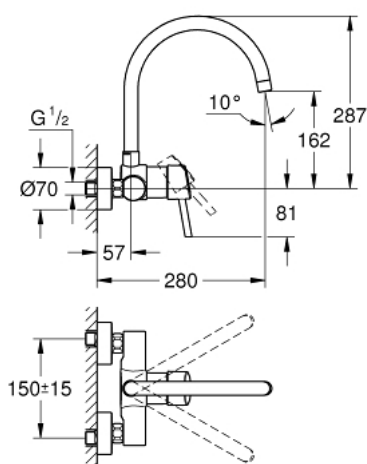

32 667 001 **CONCETTO MITIGEUR MONOCOMMANDE 1/2" ÉVIER**

DESCRIPTION DU PRODUIT

- montage mural
- finition GROHE LongLife
- GROHE SilkMove cartouche en céramique 46 mm
- limiteur de débit ajustable
- bec moulé pivotant, zone de rotation 360°
- saillie 280 mm
- raccords muraux S
- maximum flow rate (at 3 bar): 13.5 l/min

32 667 001 **CONCETTO MITIGEUR MONOCOMMANDE 1/2" ÉVIER**

PIÈCES DE RECHANGE

- 1: Levier (Numéro de commande 46723000)
- 2: Capuchon (Numéro de commande 46578000)
- 3: Cartouche (Numéro de commande 46048000)
- 4: Bec (Numéro de commande 13266000)
- 4.1: Joint torique 13,5 x 2,75 (Numéro de commande 0128500M)
- 4.2: Clip de s-reté (Numéro de commande 0485300M)
- 4.3: Mousseur (Numéro de commande 06574000)
- 4.3: Mousseur (Numéro de commande 13935000)
- 5: Ecrou chromé avec partie filetée (Numéro de commande 45044000)
- 6: Raccord S mural (Numéro de commande 12662000)
- 7: clé spéciale (Numéro de commande 19377000)*
- 8: Rallonge 3/4" 20 mm (Numéro de commande 0713000M)*