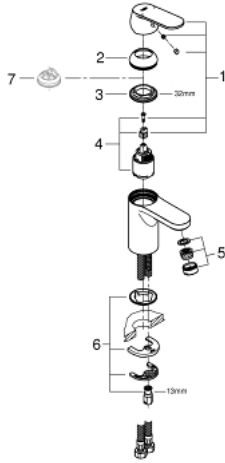

EUROSMART COSMOPOLITAN 32 824 000 خلاط حوض بمقبض فردي بقياس 1/2 بوصة
مقاس صغير

وصف المنتج

- قلب سيراميك GROHE SilkMove 35 مم
- محدد معدل تدفق قابل للتعديل
- أدنى معدل للتدفق قابل للتعديل 2.5 ل/د تقريباً
- طلاء كروم GROHE LongLife
- نظام التركيب GROHE QuickFix بدعم أوسط
- مرغي المياه
- الجسم الأملس
- خراطيم توصيل مرنة
- محدد درجة الحرارة الاختياري بالرقم المرجعي 46 375
- تصنيف الضوضاء ا وفق المعيار DIN 4109

EUROSMART COSMOPOLITAN 32 824 000 خلاط حوض بمقبض فردي بقياس 1/2 بوصة
مقاس صغير

قطع الغيار:

9	32mm
8	13mm
7	

1: مقبض (رقم الطلب: 46681000)

2: غطاء (رقم الطلب: 46492000)

3: وحده مسمار (رقم الطلب: 46460000)

4: خرطوشة (رقم الطلب: 46374000)

5: فلتر مياه (رقم الطلب: 13929000)

6: طقم تركيب ساق (رقم الطلب: 46671000)

7: محدد درجة الحرارة* (رقم الطلب: 46375000)

8: مفتاح تحميل* (رقم الطلب: 19017000)

9: موسع مقبس* (رقم الطلب: 19332000)

* إكسسوارات اختيارية