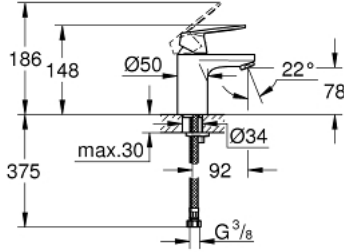

EUROSMART COSMOPOLITAN 32 824 000 خلاط حوض بمقبض فردي بقياس 1/2 بوصة
مقاس صغير

وصف المنتج

- قلب سيراميك GROHE SilkMove 35 مم
- محدد معدل تدفق قابل للتعديل
- أدنى معدل للتدفق قابل للتعديل 2.5 ل/د تقريباً
- طلاء كروم GROHE LongLife
- نظام التركيب GROHE QuickFix بدعم أوسط
- مرغي المياه
- الجسم الأملس
- خراطيم توصيل مرنة
- محدد درجة الحرارة الاختياري بالرقم المرجعي 46 375
- تصنيف الضوضاء ا وفق المعيار DIN 4109

EUROSMART COSMOPOLITAN 32 824 000 خلاط حوض بمقبض فردي بقياس 1/2 بوصة
مقاس صغير

قطع الغيار:

9	32mm
8	13mm
7	

1: مقبض (رقم الطلب: 46681000)

2: غطاء (رقم الطلب: 46492000)

3: وحده مسمار (رقم الطلب: 46460000)

4: خرطوشة (رقم الطلب: 46374000)