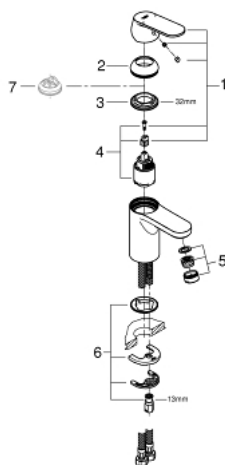

32 824 000 **EUROSMART COSMOPOLITAN MITIGEUR MONOCOMMANDE 1/2" LAVABO**
TAILLE S

DESCRIPTION DU PRODUIT

- GROHE SilkMove cartouche en céramique 35 mm
- limiteur de débit ajustable
- débit minimal réglable à 2,5 l/min
- GROHE LongLife finition durable
- GROHE FastFixation
- mousseur
- corps lisse
- flexibles de raccordement souples

32 824 000 EUROSMART COSMOPOLITAN MITIGEUR MONOCOMMANDE 1/2" LAVABO TAILLE S

9	32mm
8	13mm
7	

PIÈCES DE RECHANGE

- 1: Levier (Numéro de commande 46681000)
- 2: Capuchon (Numéro de commande 46492000)
- 3: bague fileté (Numéro de commande 46460000)
- 4: Cartouche (Numéro de commande 46374000)
- 5: Mousseur (Numéro de commande 13929000)
- 6: Fixation M26x1,5 (Numéro de commande 46671000)
- 7: Limiteur de température (Numéro de commande 46375000)*
- 8: Clef platte SW 46 mm à 6 pans (Numéro de commande 19017000)*
- 9: Clef (Numéro de commande 19332000)*