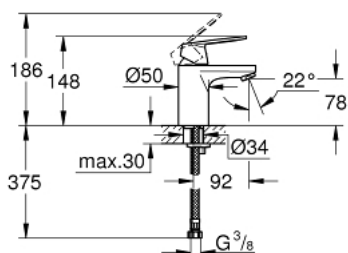

32 824 000 **EUROSMART COSMOPOLITAN MITIGEUR MONOCOMMANDE 1/2" LAVABO**
TAILLE S

DESCRIPTION DU PRODUIT

- GROHE SilkMove cartouche en céramique 35 mm
- limiteur de débit ajustable
- débit minimal réglable à 2,5 l/min
- GROHE LongLife finition durable
- GROHE FastFixation
- mousseur
- corps lisse
- flexibles de raccordement souples

32 824 000 EUROSMART COSMOPOLITAN MITIGEUR MONOCOMMANDE 1/2" LAVABO TAILLE S

9	32mm
8	13mm
7	

PIÈCES DE RECHANGE

- 1: Levier (Numéro de commande 46681000)
- 2: Capuchon (Numéro de commande 46492000)
- 3: bague fileté (Numéro de commande 46460000)
- 4: Cartouche (Numéro de commande 46374000)
- 5: Mousseur (Numéro de commande 13929000)
- 6: Fixation M26x1,5 (Numéro de commande 46671000)
- 7: Limiteur de température (Numéro de commande 46375000)*
- 8: Clef platte SW 46 mm à 6 pans (Numéro de commande 19017000)*
- 9: Clef (Numéro de commande 19332000)*