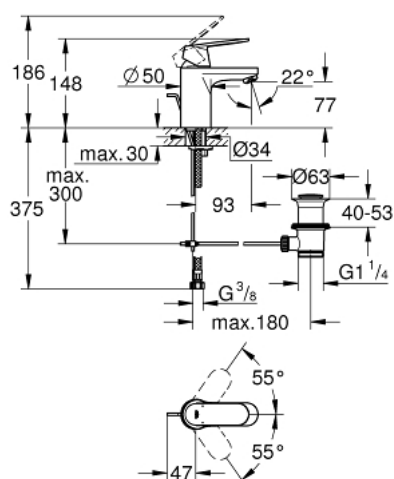

## 32 825 00E EUROSMART COSMOPOLITAN MITIGEUR MONOCOMMANDE 1/2" LAVABO TAILLE S

### DESCRIPTION DU PRODUIT

- GROHE SilkMove cartouche en céramique 35 mm
- limiteur de débit ajustable
- limiteur de température
- GROHE LongLife finition durable
- GROHE EcoJoy économie d'eau
- maximum flow rate (at 3 bar): 5 l/min
- mousseur SpeedClean, procédé anti-calcaire
- GROHE FastFixation
- tirette et garniture de vidage 1 1/4"
- flexibles de raccordement souples

### PIÈCES DE RECHANGE

- 1: Levier (Numéro de commande 46681000)
  - 2: Capuchon (Numéro de commande 46492000)
  - 3: bague filetée (Numéro de commande 46460000)
  - 4: Cartouche (Numéro de commande 46374000)
  - 5: Brise-jet laminaire (Numéro de commande 13955000)
  - 6: Coulisse filetée (Numéro de commande 46739000)
  - 7: Fixation M26x1,5 (Numéro de commande 46671000)
  - 8: Garniture de vidage 1 1/4" (Numéro de commande 28910000)
  - 8.1: Clapet de vidage (Numéro de commande 07182000)
  - 8.2: Tige et rotule de vidage (Numéro de commande 07052000)
  - 9: Clef platte SW 46 mm à 6 pans (Numéro de commande 19017000)\*
  - 10: Clef (Numéro de commande 19332000)\*
  - 11: Tige et rotule de vidage (Numéro de commande 07341000)\*
- \* Accessoires en option