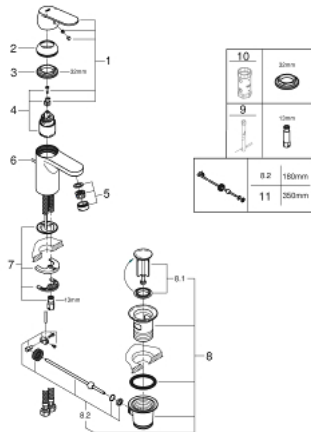

## 32 825 00E EUROSMART COSMOPOLITAN MITIGEUR MONOCOMMANDE 1/2" LAVABO TAILLE S

### DESCRIPTION DU PRODUIT

- GROHE SilkMove cartouche en céramique 35 mm
- limiteur de débit ajustable
- limiteur de température
- GROHE LongLife finition durable
- GROHE EcoJoy économie d'eau
- maximum flow rate (at 3 bar): 5 l/min
- mousseur SpeedClean, procédé anti-calcaire
- GROHE FastFixation
- tirette et garniture de vidage 1 1/4"
- flexibles de raccordement souples

### PIÈCES DE RECHANGE

- 1: Levier (Numéro de commande 46681000)
  - 2: Capuchon (Numéro de commande 46492000)
  - 3: bague filetée (Numéro de commande 46460000)
  - 4: Cartouche (Numéro de commande 46374000)
  - 5: Brise-jet laminaire (Numéro de commande 13955000)
  - 6: Coulisse filetée (Numéro de commande 46739000)
  - 7: Fixation M26x1,5 (Numéro de commande 46671000)
  - 8: Garniture de vidage 1 1/4" (Numéro de commande 28910000)
  - 8.1: Clapet de vidage (Numéro de commande 07182000)
  - 8.2: Tige et rotule de vidage (Numéro de commande 07052000)
  - 9: Clef platte SW 46 mm à 6 pans (Numéro de commande 19017000)\*
  - 10: Clef (Numéro de commande 19332000)\*
  - 11: Tige et rotule de vidage (Numéro de commande 07341000)\*
- \* Accessoires en option