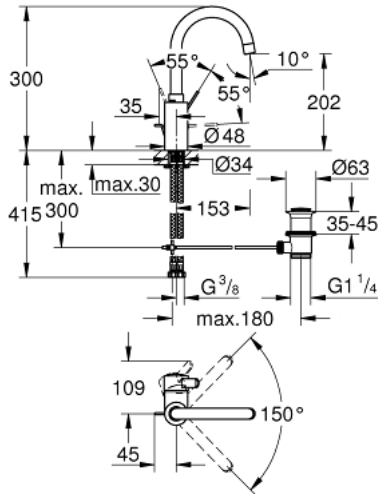

EUROSMART COSMOPOLITAN 32 830  
001

وصف المنتج

• تركيب ذراع مغطاة

• قلب سيراميك GROHE SilkMove 35 مم

• محدد معدل تدفق قابل للتعديل

• طلاء كروم GROHE LongLife

• مسارات الماء الداخلية المعزولة - من دون رصاص ونيكل

• نظام التركيب GROHE QuickFix

• مرغي المياه

• صنوبر أنبوبي قابل للدوران بمحدد التوقف

• مجموعة تصريف المياه بقياس 1 1/4 بوصة

• خرطوم توصيل مرنة

• محدد درجة الحرارة الاختياري بالرقم المرجعي 46 375

EUROSMART COSMOPOLITAN 32 830  
001  
خراطيم حوض بمقبض فردي بقياس 1/2 بوصة <BR /> مقاس كبير

قطع الغيار:

- 1: مقبض (رقم الطلب: 46683000)
- 2: خرطوشة (رقم الطلب: 46374000)
- 3: فلتر مياه (رقم الطلب: 48418000)
- 4: شداد (رقم الطلب: 46739000)
- 5: طقم تركيب ساق (رقم الطلب: 46671000)
- 6: مجموعة تصريف بقياس 1 1/4 بوصة (رقم الطلب: 28910000)
- 6.1: فيشه (رقم الطلب: 07182000)
- 6.2: عامود غير متمركز (رقم الطلب: 07052000)
- 7: موسع مقبس\* (رقم الطلب: 19332000)
- 8: مفتاح تحميل\* (رقم الطلب: 19017000)
- 9: عامود غير متمركز\* (رقم الطلب: 07341000)