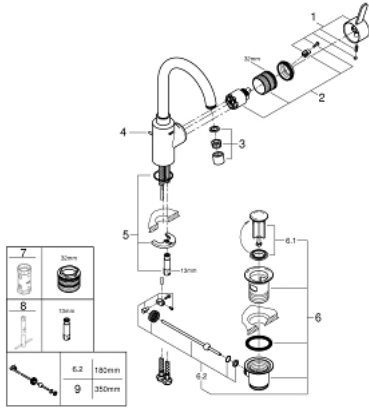

EUROSMART COSMOPOLITAN 32 830  
001

وصف المنتج

• تركيب ذراع مغطاة

• قلب سيراميك GROHE SilkMove 35 مم

• محدد معدل تدفق قابل للتعديل

• طلاء كروم GROHE LongLife

• مسارات الماء الداخلية المعزولة - من دون رصاص ونيكل

• نظام التركيب GROHE QuickFix

• مرغي المياه

• صنوبر أنبوبي قابل للدوران بمحدد التوقف

• مجموعة تصريف المياه بقياس 1 1/4 بوصة

• خرطوم توصيل مرنة

• محدد درجة الحرارة الاختياري بالرقم المرجعي 46 375

EUROSMART COSMOPOLITAN 32 830  
001  
خراطيم حوض بمقبض فردي بقياس 1/2 بوصة <BR /> مقاس كبير

قطع الغيار:

- 1: مقبض (رقم الطلب: 46683000)
- 2: خرطوشة (رقم الطلب: 46374000)
- 3: فلتر مياه (رقم الطلب: 48418000)
- 4: شداد (رقم الطلب: 46739000)
- 5: طقم تركيب ساق (رقم الطلب: 46671000)
- 6: مجموعة تصريف بقياس 1 1/4 بوصة (رقم الطلب: 28910000)
- 6.1: فيشه (رقم الطلب: 07182000)
- 6.2: عامود غير متمركز (رقم الطلب: 07052000)
- 7: موسع مقبس\* (رقم الطلب: 19332000)
- 8: مفتاح تحميل\* (رقم الطلب: 19017000)
- 9: عامود غير متمركز\* (رقم الطلب: 07341000)