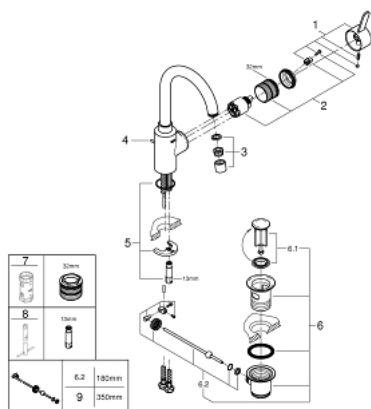

32 830 001 EUROSMART COSMOPOLITAN MITIGEUR MONOCOMMANDE POUR LAVABO 1/2" TAILLE L

PIÈCES DE RECHANGE

- 1: Levier (Numéro de commande 46683000)
 - 2: Cartouche (Numéro de commande 46374000)
 - 3: Mousseur (Numéro de commande 48418000)
 - 4: Coulisse filetée (Numéro de commande 46739000)
 - 5: Fixation M26x1,5 (Numéro de commande 46671000)
 - 6: Garniture de vidage 1 1/4" (Numéro de commande 28910000)
 - 6.1: Clapet de vidage (Numéro de commande 07182000)
 - 6.2: Tige et rotule de vidage (Numéro de commande 07052000)
 - 7: Clef (Numéro de commande 19332000)*
 - 8: Clef platte SW 46 mm à 6 pans (Numéro de commande 19017000)*
 - 9: Tige et rotule de vidage (Numéro de commande 07341000)*
- * Accessoires en option