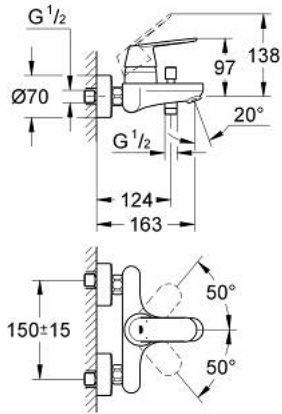

EUROSMART COSMOPOLITAN 32 831 000 خلاط البانيو المزود بمقبض فردي مقاس 1/2 بوصة

وصف المنتج

- مثبت على الجدار
- قلب سيراميك GROHE SilkMove 46 مم
- طلاء كروم GROHE LongLife
- محدد معدل تدفق قابل للتعديل
- أدنى معدل للتدفق قابل للتعديل 2.5 ل/د تقريبًا
- محول آلي: حمام/دش
- مرغي المياه
- صمام لا رجعي مدمج في منفذ الدش بقياس 1/2 بوصة
- القارنات S
- محمي من التدفق العكسي
- تصنيف الضوضاء 1 وفق المعيار DIN 4109

EUROSMART COSMOPOLITAN 32 831 000 خلاط البانيو المزود بمقبض فردي مقاس 1/2 بوصة

قطع الغيار:

1: مقبض (رقم الطلب: 46682000)

2: غطاء (رقم الطلب: 46427000)

3: خرطوشة (رقم الطلب: 46048000)

4: مقبض محول (رقم الطلب: 64309000)

5: محول (رقم الطلب: 65655000)

6: صمام مانع للإرجاع (رقم الطلب: 08565000)

7: فلتر مياه (رقم الطلب: 13952000)

8: الوحدة S (رقم الطلب: 12662000)

9: وصلة مسمار 1/2 بوصة (رقم الطلب: 45044000)

10: محدد درجة الحرارة* (رقم الطلب: 46308000)

11: تطويلة 3/4 بوصة، 20 ملم* (رقم الطلب: 0713000M)

* إكسسوارات اختيارية