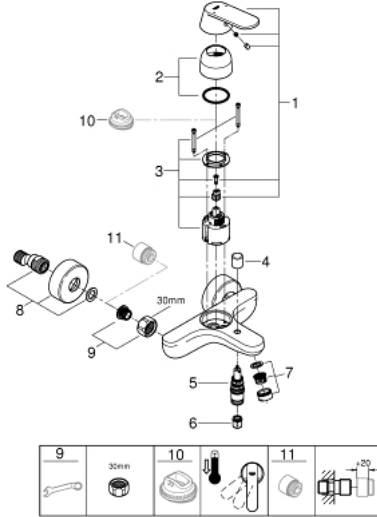

EUROSMART COSMOPOLITAN 32 831 000 خلاط البانيو المزود بمقبض فردي مقاس 1/2 بوصة

وصف المنتج

- مثبت على الجدار
- قلب سيراميك GROHE SilkMove 46 مم
- طلاء كروم GROHE LongLife
- محدد معدل تدفق قابل للتعديل
- أدنى معدل للتدفق قابل للتعديل 2.5 ل/د تقريبًا
- محول آلي: حمام/دش
- مرغي المياه
- صمام لا رجعي مدمج في منفذ الدش بقياس 1/2 بوصة
- القارنات S
- محمي من التدفق العكسي
- تصنيف الضوضاء 1 وفق المعيار DIN 4109

EUROSMART COSMOPOLITAN 32 831 000 خلاط البانيو المزود بمقبض فردي مقاس 1/2 بوصة

قطع الغيار:

1: مقبض (رقم الطلب: 46682000)

2: غطاء (رقم الطلب: 46427000)

3: خرطوشة (رقم الطلب: 46048000)

4: مقبض محول (رقم الطلب: 64309000)

5: محول (رقم الطلب: 65655000)

6: صمام مانع للإرجاع (رقم الطلب: 08565000)

7: فلتر مياه (رقم الطلب: 13952000)

8: الوحدة S (رقم الطلب: 12662000)

9: وصلة مسمار 1/2 بوصة (رقم الطلب: 45044000)

10: محدد درجة الحرارة* (رقم الطلب: 46308000)

11: تطويلة 3/4 بوصة، 20 ملم* (رقم الطلب: 0713000M)

* إكسسوارات اختيارية