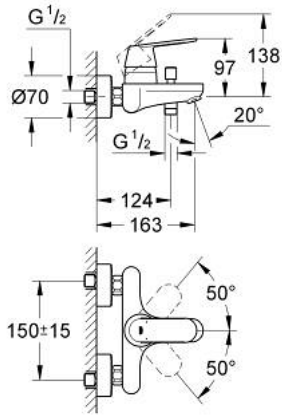

EUROSMART COSMOPOLITAN 32 831 AL0 خلاط البانيو المزود بمقبض فردي مقاس 1/2 بوصة

وصف المنتج

- مثبت على الجدار
- قلب سيراميك GROHE SilkMove 46 مم
- طلاء GROHE LongLife
- محدد معدل تدفق قابل للتعديل
- أدنى معدل للتدفق قابل للتعديل 2.5 ل/د تقريبًا
- محول آلي: حمام/دش
- مرغي المياه
- صمام لا رجعي مدمج في منفذ الدش بقياس 1/2 بوصة
- القارنات S
- محمي من التدفق العكسي
- تصنيف الضوضاء 1 وفق المعيار DIN 4109