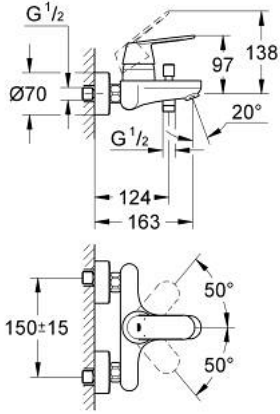

EUROSMART COSMOPOLITAN 32 831 GL0 خلاط البانيو المزود بمقبض فردي مقاس 1/2 بوصة

وصف المنتج

- مثبت على الجدار
- قلب سيراميك GROHE SilkMove 46 مم
- طلاء GROHE LongLife
- محدد معدل تدفق قابل للتعديل
- أدنى معدل للتدفق قابل للتعديل 2.5 ل/د تقريبًا
- محول آلي: حمام/دش
- مرغي المياه
- صمام لارجعي مدمج في منفذ الدش بقياس 1/2 بوصة
- القارنات S
- محمي من التدفق العكسي
- تصنيف الضوضاء ا وفق المعيار DIN 4109