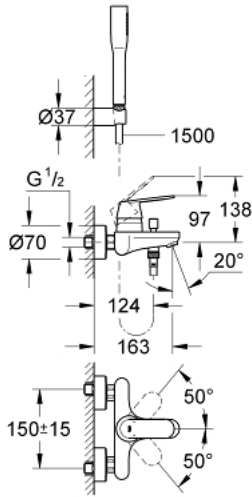

EUROSMART COSMOPOLITAN 32 832 000 خلاط البانيو المزود بمقبض فردي مقاس 1/2 بوصة

وصف المنتج

- مثبت على الجدار
- قلب سيراميك GROHE SilkMove 46 مم
- طلاء كروم GROHE LongLife
- محدد معدل تدفق قابل للتعديل
- أدنى معدل للتدفق قابل للتعديل 2.5 ل/د تقريبًا
- محول آلي: حمام/دش
- مرغي المياه
- صمام لاجبي مدمج في منفذ الدش بقياس 1/2 بوصة
- القارنات S
- محمي من التدفق العكسي
- تصنيف الضوضاء ا وفق المعيار DIN 4109
- مع طقم دش
- دش يدوي Euphoria Cosmopolitan (27 367)
- حامل دش جداري (27 056)

(28

• خرطوم Relexaflex مقاس 1500 مم بسُمك 1/2 بوصة × بوصة 1/2 (151)

EUROSMART COSMOPOLITAN 32 832 000 خلاط البانيو المزود بمقبض فردي مقاس 1/2 بوصة

قطع الغيار:

1: مقبض (46682000 رقم الطلب):

2: غطاء (46427000 رقم الطلب):

3: خرطوشة (46048000 رقم الطلب):

4: مقبض محول (64309000 رقم الطلب):

5: محول (65655000 رقم الطلب):

6: صمام مانع للإرجاع (08565000 رقم الطلب):

7: فلتر مياه (13952000 رقم الطلب):

8: وصلة مسمار 1/2 بوصة (45044000 رقم الطلب):

9: الوحدہ (12662000 رقم الطلب): S

10: مصفاة غبار (07002000 رقم الطلب):

11: محدد درجة الحرارة* (46308000 رقم الطلب):

12: تطويلة 3/4 بوصة، 20 ملم* (07130000 رقم الطلب):

13: توسعة خاصة* (19377000 رقم الطلب):