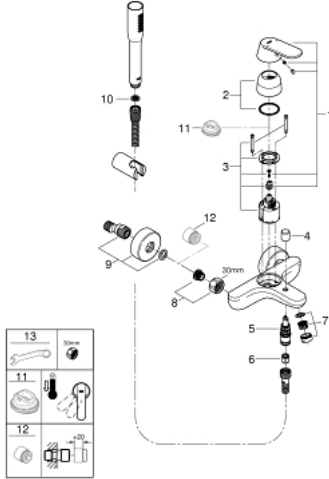

EUROSMART COSMOPOLITAN 32 832 000 خلاط البانيو المزود بمقبض فردي مقاس 1/2 بوصة

وصف المنتج

- مثبت على الجدار
- قلب سيراميك GROHE SilkMove 46 مم
- طلاء كروم GROHE LongLife
- محدد معدل تدفق قابل للتعديل
- أدنى معدل للتدفق قابل للتعديل 2.5 ل/د تقريبًا
- محول آلي: حمام/دش
- مرغي المياه
- صمام لاجبي مدمج في منفذ الدش بقياس 1/2 بوصة
- القارنات S
- محمي من التدفق العكسي
- تصنيف الضوضاء ا وفق المعيار DIN 4109
- مع طقم دش
- دش يدوي Euphoria Cosmopolitan (27 367)
- حامل دش جداري (27 056)

(28

• خرطوم Relexaflex مقاس 1500 مم بسُمك 1/2 بوصة × بوصة 1/2 (151)

EUROSMART COSMOPOLITAN 32 832 000 خلاط البانيو المزود بمقبض فردي مقاس 1/2 بوصة

قطع الغيار:

1: مقبض (46682000 رقم الطلب):

2: غطاء (46427000 رقم الطلب):

3: خرطوشة (46048000 رقم الطلب):

4: مقبض محول (64309000 رقم الطلب):

5: محول (65655000 رقم الطلب):

6: صمام مانع للإرجاع (08565000 رقم الطلب):

7: فلتر مياه (13952000 رقم الطلب):

8: وصلة مسمار 1/2 بوصة (45044000 رقم الطلب):

9: الوحدہ (12662000 رقم الطلب): S

10: مصفاة غبار (07002000 رقم الطلب):

11: محدد درجة الحرارة* (46308000 رقم الطلب):

12: تطويلة 3/4 بوصة، 20 ملم* (07130000 رقم الطلب):

13: توسعة خاصة* (19377000 رقم الطلب):