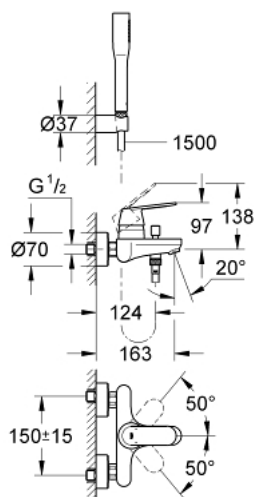

32 832 000 EUROSMART COSMOPOLITAN MITIGEUR MONOCOMMANDE 1/2" BAIN/DOUCHE

DESCRIPTION DU PRODUIT

- montage mural
- GROHE SilkMove cartouche en céramique 46 mm
- GROHE LongLife finition durable
- limiteur de débit ajustable
- inverseur automatique bain/douche
- mousseur
- clapet anti-retour intégré dans le départ de douche 1/2"
- raccords muraux S
- protégé contre le retour d'eau
- avec ensemble de douche
- douchette Euphoria Cosmopolitan (27 367)
- support mural (27 056)
- flexible Relaxaflex 1500 mm 1/2" x 1/2" (28 151)

32 832 000 EUROSMART COSMOPOLITAN MITIGEUR MONOCOMMANDE 1/2" BAIN/DOUCHE

PIÈCES DE RECHANGE

- 1: Levier (Numéro de commande 46682000)
- 2: Capuchon (Numéro de commande 46427000)
- 3: Cartouche (Numéro de commande 46048000)
- 4: Bouton d'inverseur (Numéro de commande 64309000)
- 5: Mécanisme d'inverseur (Numéro de commande 65655000)
- 6: Clapet anti-retour (Numéro de commande 08565000)
- 7: Mousseur (Numéro de commande 13952000)
- 8: Ecrou chromé avec partie filetée (Numéro de commande 45044000)
- 9: Raccord S mural (Numéro de commande 12662000)
- 10: Filtre (Numéro de commande 0700200M)
- 11: Limiteur de température (Numéro de commande 46308000)*
- 12: Rallonge 3/4" 20 mm (Numéro de commande 0713000M)*
- 13: clé spéciale (Numéro de commande 19377000)*