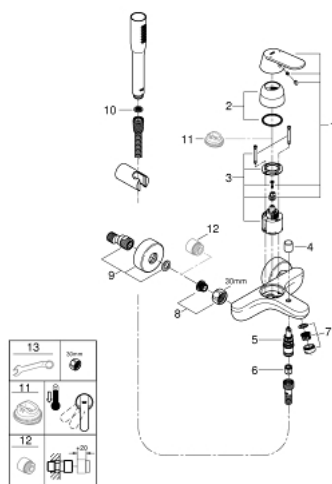

32 832 000 EUROSMART COSMOPOLITAN MITIGEUR MONOCOMMANDE 1/2" BAIN/DOUCHE

DESCRIPTION DU PRODUIT

- montage mural
- GROHE SilkMove cartouche en céramique 46 mm
- GROHE LongLife finition durable
- limiteur de débit ajustable
- inverseur automatique bain/douche
- mousseur
- clapet anti-retour intégré dans le départ de douche 1/2"
- raccords muraux S
- protégé contre le retour d'eau
- avec ensemble de douche
- douchette Euphoria Cosmopolitan (27 367)
- support mural (27 056)
- flexible Relaxaflex 1500 mm 1/2" x 1/2" (28 151)

32 832 000 EUROSMART COSMOPOLITAN MITIGEUR MONOCOMMANDE 1/2" BAIN/DOUCHE

PIÈCES DE RECHANGE

- 1: Levier (Numéro de commande 46682000)
- 2: Capuchon (Numéro de commande 46427000)
- 3: Cartouche (Numéro de commande 46048000)
- 4: Bouton d'inverseur (Numéro de commande 64309000)
- 5: Mécanisme d'inverseur (Numéro de commande 65655000)
- 6: Clapet anti-retour (Numéro de commande 08565000)
- 7: Mousseur (Numéro de commande 13952000)
- 8: Ecrou chromé avec partie filetée (Numéro de commande 45044000)
- 9: Raccord S mural (Numéro de commande 12662000)
- 10: Filtre (Numéro de commande 0700200M)
- 11: Limiteur de température (Numéro de commande 46308000)*
- 12: Rallonge 3/4" 20 mm (Numéro de commande 0713000M)*
- 13: clé spéciale (Numéro de commande 19377000)*