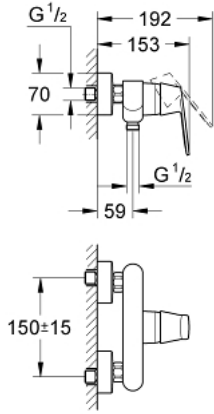

EUROSMART COSMOPOLITAN 32 837 000 خلاط الدش المزود بمقبض فردي مقاس 1/2 بوصة

وصف المنتج

- مثبت على الجدار
- قلب سيراميك GROHE SilkMove 46 مم
- طلاء كروم GROHE LongLife
- محدد معدل تدفق قابل للتعديل
- أدنى معدل للتدفق قابل للتعديل 2.5 ل/د تقريبًا
- مخرج قاعدة دش 1/2 بوصة بصمام لا رجعي مدمج
- القارنات S

• محمي من التدفق العكسي

• تصنيف الضوضاء ا وفق المعيار DIN 4109

EUROSMART COSMOPOLITAN 32 837 000 خلاط الدش المزود بمقبض فردي مقاس 1/2 بوصة

قطع الغيار:

1: مقبض (رقم الطلب: 46682000)

2: غطاء (رقم الطلب: 46427000)

3: خرطوشة (رقم الطلب: 46048000)

4: وصلة مسمار 1/2 بوصة (رقم الطلب: 45044000)

5: الوحدة (رقم الطلب: 12662000 S)

6: صمام مانع للإرجاع (رقم الطلب: 08565000)

7: محدد درجة الحرارة* (رقم الطلب: 46308000)

8: تطويلة 3/4 بوصة، 20 ملم* (رقم الطلب: 0713000M)