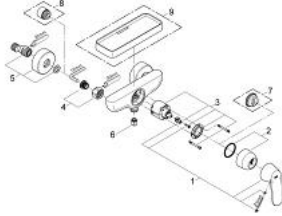

EUROSMART COSMOPOLITAN 32 837 000 خلاط الدش المزود بمقبض فردي مقاس 1/2 بوصة

وصف المنتج

- مثبت على الجدار
- قلب سيراميك GROHE SilkMove 46 مم
- طلاء كروم GROHE LongLife
- محدد معدل تدفق قابل للتعديل
- أدنى معدل للتدفق قابل للتعديل 2.5 ل/د تقريبًا
- مخرج قاعدة دش 1/2 بوصة بصمام لا رجعي مدمج
- القارنات S

• محمي من التدفق العكسي

• تصنيف الضوضاء ا وفق المعيار DIN 4109

EUROSMART COSMOPOLITAN 32 837 000 خلاط الدش المزود بمقبض فردي مقاس 1/2 بوصة

قطع الغيار:

1: مقبض (رقم الطلب: 46682000)

2: غطاء (رقم الطلب: 46427000)

3: خرطوشة (رقم الطلب: 46048000)

4: وصلة مسمار 1/2 بوصة (رقم الطلب: 45044000)

5: الوحدة (رقم الطلب: 12662000 S)

6: صمام مانع للإرجاع (رقم الطلب: 08565000)

7: محدد درجة الحرارة* (رقم الطلب: 46308000)

8: تطويلة 3/4 بوصة، 20 ملم* (رقم الطلب: 0713000M)