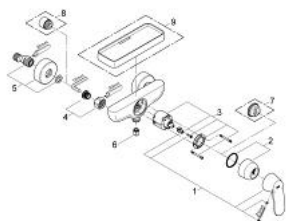

### DESCRIPTION DU PRODUIT

- montage mural
- GROHE SilkMove cartouche en céramique 46 mm
- GROHE LongLife finition durable
- limiteur de débit ajustable
- départ de douche 1/2" par dessous avec clapet anti-retour intégré
- raccords muraux S
- protégé contre le retour d'eau

### PIÈCES DE RECHANGE

- 1: Levier (Numéro de commande 46682000)
  - 2: Capuchon (Numéro de commande 46427000)
  - 3: Cartouche (Numéro de commande 46048000)
  - 4: Ecrou chromé avec partie fileté (Numéro de commande 45044000)
  - 5: Raccord S mural (Numéro de commande 12662000)
  - 6: Clapet anti-retour (Numéro de commande 08565000)
  - 7: Limiteur de température (Numéro de commande 46308000)\*
  - 8: Rallonge 3/4" 20 mm (Numéro de commande 0713000M)\*
  - 9: Tablette-Porte savon (Numéro de commande 18349000)\*
- \* Accessoires en option