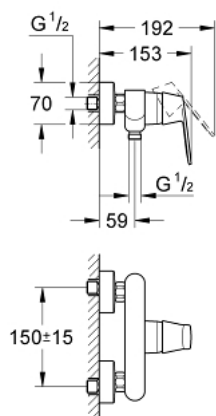

### DESCRIPTION DU PRODUIT

- montage mural
- GROHE SilkMove cartouche en céramique 46 mm
- GROHE LongLife finition durable
- limiteur de débit ajustable
- départ de douche 1/2" par dessous avec clapet anti-retour intégré
- raccords muraux S
- protégé contre le retour d'eau

### PIÈCES DE RECHANGE

- 1: Levier (Numéro de commande 46682000)
  - 2: Capuchon (Numéro de commande 46427000)
  - 3: Cartouche (Numéro de commande 46048000)
  - 4: Ecrou chromé avec partie fileté (Numéro de commande 45044000)
  - 5: Raccord S mural (Numéro de commande 12662000)
  - 6: Clapet anti-retour (Numéro de commande 08565000)
  - 7: Limiteur de température (Numéro de commande 46308000)\*
  - 8: Rallonge 3/4" 20 mm (Numéro de commande 0713000M)\*
  - 9: Tablette-Porte savon (Numéro de commande 18349000)\*
- \* Accessoires en option