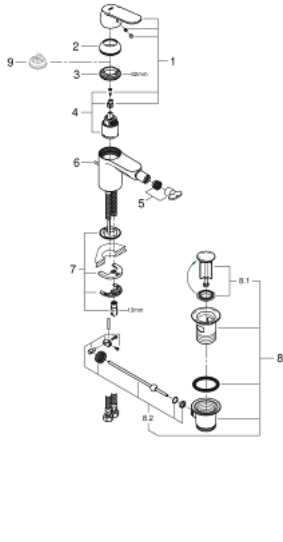

## EUROSMART COSMOPOLITAN 32 839 000 خلاط بيديه بمقبض فردي بقياس 1/2 بوصة مقاس صغير

### وصف المنتج

- قلب سيراميك GROHE SilkMove 35 مم
- محدد معدل تدفق قابل للتعديل
- طلاء كروم GROHE LongLife
- تقنية GROHE EcoJoy لمياه أقل وتدفق ممتاز
- maximum flow rate (at 3 bar): 5 l/min
- نظام التركيب GROHE QuickFix بدعم أوسط
- مرغي المياه بمفصل كروي
- مجموعة تصريف المياه بقياس 1 1/4 بوصة
- خراطيم توصيل مرنة
- محدد درجة الحرارة الاختياري بالرقم المرجعي 46 375
- تصنيف الضوضاء وفق المعيار DIN 4109

## EUROSMART COSMOPOLITAN 32 839 000 خلاط بيديه بمقبض فردي بقياس 1/2 بوصة مقاس صغير

قطع الغيار:

- 1: مقبض (46681000 رقم الطلب:-)
- 2: غطاء (46492000 رقم الطلب:-)
- 3: وحده مسمار (46460000 رقم الطلب:-)
- 4: خرطوشة (46374000 رقم الطلب:-)
- 5: فلتر مياه (13998000 رقم الطلب:-)
- 6: شداد (46739000 رقم الطلب:-)
- 7: طقم تركيب ساق (46671000 رقم الطلب:-)
- 8: مجموعة تصريف بقياس 1 1/4 بوصة (28910000 رقم الطلب:-)
- 8.1: فيشه (07182000 رقم الطلب:-)
- 8.2: عامود غير متمركز (07052000 رقم الطلب:-)
- 9: محدد درجة الحرارة\* (46375000 رقم الطلب:-)
- 10: موسع مقبس\* (19332000 رقم الطلب:-)
- 11: مفتاح تحميل\* (19017000 رقم الطلب:-)
- 12: عامود غير متمركز\* (07341000 رقم الطلب:-)