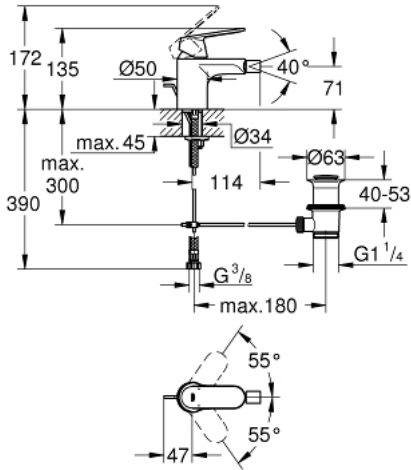

## EUROSMART COSMOPOLITAN 32 839 000 خلاط بيديه بمقبض فردي بقياس 1/2 بوصة مقاس صغير

### وصف المنتج

- قلب سيراميك GROHE SilkMove 35 مم
- محدد معدل تدفق قابل للتعديل
- طلاء كروم GROHE LongLife
- تقنية GROHE EcoJoy لمياه أقل وتدفق ممتاز
- maximum flow rate (at 3 bar): 5 l/min
- نظام التركيب GROHE QuickFix بدعم أوسط
- مرغي المياه بمفصل كروي
- مجموعة تصريف المياه بقياس 1 1/4 بوصة
- خراطيم توصيل مرنة
- محدد درجة الحرارة الاختياري بالرقم المرجعي 46 375
- تصنيف الضوضاء وفق المعيار DIN 4109

## EUROSMART COSMOPOLITAN 32 839 000 خلاط بيديه بمقبض فردي بقياس 1/2 بوصة مقاس صغير

قطع الغيار:

- 1: مقبض (46681000 رقم الطلب:-)
- 2: غطاء (46492000 رقم الطلب:-)
- 3: وحده مسمار (46460000 رقم الطلب:-)
- 4: خرطوشة (46374000 رقم الطلب:-)
- 5: فلتر مياه (13998000 رقم الطلب:-)
- 6: شداد (46739000 رقم الطلب:-)
- 7: طقم تركيب ساق (46671000 رقم الطلب:-)
- 8: مجموعة تصريف بقياس 1 1/4 بوصة (28910000 رقم الطلب:-)
- 8.1: فيشه (07182000 رقم الطلب:-)
- 8.2: عامود غير متمركز (07052000 رقم الطلب:-)
- 9: محدد درجة الحرارة\* (46375000 رقم الطلب:-)
- 10: موسع مقبس\* (19332000 رقم الطلب:-)
- 11: مفتاح تحميل\* (19017000 رقم الطلب:-)
- 12: عامود غير متمركز\* (07341000 رقم الطلب:-)