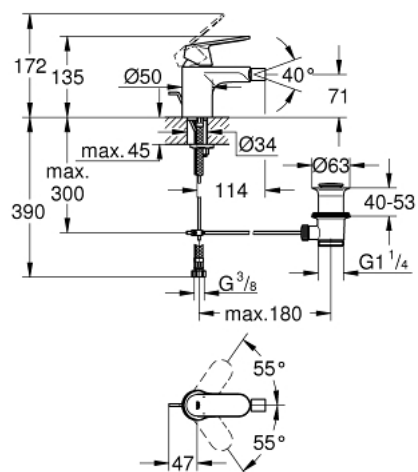

32 839 000 **EUROSMART COSMOPOLITAN MITIGEUR MONOCOMMANDE 1/2" BIDET**  
**TAILLE S**

**DESCRIPTION DU PRODUIT**

- GROHE SilkMove cartouche en céramique 35 mm
- limiteur de débit ajustable
- GROHE LongLife finition durable
- GROHE EcoJoy économie d'eau
- maximum flow rate (at 3 bar): 5 l/min
- GROHE FastFixation
- mousseur à rotule
- tirette et garniture de vidage 1 1/4"
- flexibles de raccordement souples

## 32 839 000 EUROSMART COSMOPOLITAN MITIGEUR MONOCOMMANDE 1/2" BIDET TAILLE S

### PIÈCES DE RECHANGE

- 1: Levier (Numéro de commande 46681000)
- 2: Capuchon (Numéro de commande 46492000)
- 3: bague fileté (Numéro de commande 46460000)
- 4: Cartouche (Numéro de commande 46374000)
- 5: Mousseur (Numéro de commande 13998000)
- 6: Coulisse fileté (Numéro de commande 46739000)
- 7: Fixation M26x1,5 (Numéro de commande 46671000)
- 8: Garniture de vidage 1 1/4" (Numéro de commande 28910000)
- 8.1: Clapet de vidage (Numéro de commande 07182000)
- 8.2: Tige et rotule de vidage (Numéro de commande 07052000)
- 9: Limiteur de température (Numéro de commande 46375000)\*
- 10: Clef (Numéro de commande 19332000)\*
- 11: Clef platte SW 46 mm à 6 pans (Numéro de commande 19017000)\*
- 12: Tige et rotule de vidage (Numéro de commande 07341000)\*