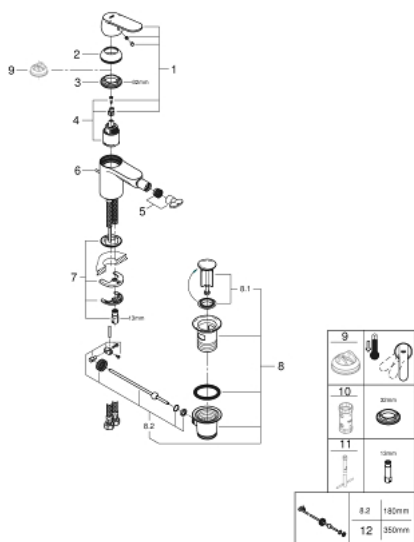

32 839 000 **EUROSMART COSMOPOLITAN MITIGEUR MONOCOMMANDE 1/2" BIDET**  
**TAILLE S**

**DESCRIPTION DU PRODUIT**

- GROHE SilkMove cartouche en céramique 35 mm
- limiteur de débit ajustable
- GROHE LongLife finition durable
- GROHE EcoJoy économie d'eau
- maximum flow rate (at 3 bar): 5 l/min
- GROHE FastFixation
- mousseur à rotule
- tirette et garniture de vidage 1 1/4"
- flexibles de raccordement souples

## 32 839 000 EUROSMART COSMOPOLITAN MITIGEUR MONOCOMMANDE 1/2" BIDET TAILLE S

### PIÈCES DE RECHANGE

- 1: Levier (Numéro de commande 46681000)
- 2: Capuchon (Numéro de commande 46492000)
- 3: bague fileté (Numéro de commande 46460000)
- 4: Cartouche (Numéro de commande 46374000)
- 5: Mousseur (Numéro de commande 13998000)
- 6: Coulisse fileté (Numéro de commande 46739000)
- 7: Fixation M26x1,5 (Numéro de commande 46671000)
- 8: Garniture de vidage 1 1/4" (Numéro de commande 28910000)
- 8.1: Clapet de vidage (Numéro de commande 07182000)
- 8.2: Tige et rotule de vidage (Numéro de commande 07052000)
- 9: Limiteur de température (Numéro de commande 46375000)\*
- 10: Clef (Numéro de commande 19332000)\*
- 11: Clef platte SW 46 mm à 6 pans (Numéro de commande 19017000)\*
- 12: Tige et rotule de vidage (Numéro de commande 07341000)\*