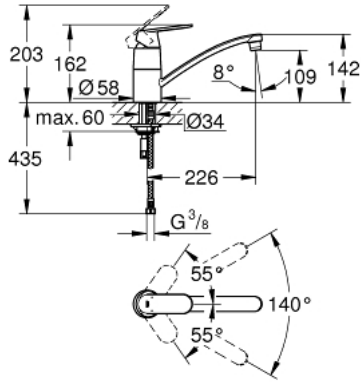

EUROSMART COSMOPOLITAN 32 842 000 خلاط مطبخ بمقبض فردي بقياس 1/2 بوصة

وصف المنتج

• صنوبر منخفض

• طلاء GROHE LongLife

• قلب سيراميك GROHE SilkMove 35 مم

• محدد معدل تدفق قابل للتعديل

• صنوبر أنبوبي قابل للدوران

• منطقة الدوران 140 درجة

• خرطوم توصيل مرنة

• نظام تركيب سريع

• maximum flow rate (at 3 bar): 12 l/min

EUROSMART COSMOPOLITAN 32 842 000 خلاط مطبخ بمقبض فردي بقياس 1/2 بوصة

قطع الغيار:

1: مقبض (رقم الطلب: 46685000)