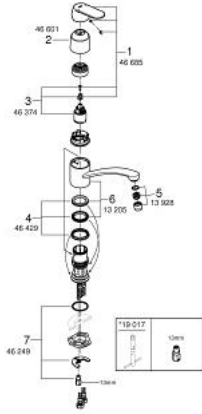

• منطقة الدوران 140 درجة

• خرطوم توصيل مرنة

• نظام تركيب سريع

• maximum flow rate (at 3 bar): 12 l/min

EUROSMART COSMOPOLITAN 32 842 000 خلاط مطبخ بمقبض فردي بقياس 1/2 بوصة

قطع الغيار:

1: مقبض (رقم الطلب: 46685000)

2: غطاء (رقم الطلب: 46601000)

3: خرطوشة (رقم الطلب: 46374000)

4: طقم عزل (رقم الطلب: 46429K00)

5: فلتر مياه (رقم الطلب: 13928000)

6: خلاط (رقم الطلب: 13205000)

7: طقم تركيب ساق (رقم الطلب: 46249000)

8: مفتاح تحميل* (رقم الطلب: 19017000)