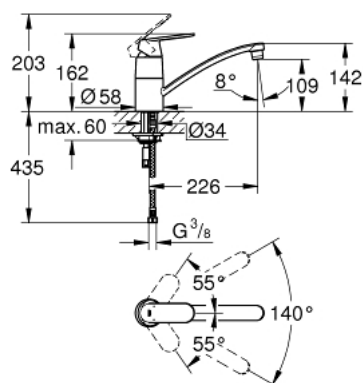

32 842 000 EUROSMART COSMOPOLITAN MITIGEUR MONOCOMMANDE 1/2" ÉVIER

DESCRIPTION DU PRODUIT

- bec bas
- finition GROHE LongLife
- GROHE SilkMove cartouche en céramique 35 mm
- limiteur de débit ajustable
- bec moulé pivotant
- zone de rotation 140°
- flexibles de raccordement souples
- système de montage rapide
- débit maximum à 3 bars : 12 l/min

32 842 000 EUROSMART COSMOPOLITAN MITIGEUR MONOCOMMANDE 1/2" ÉVIER

PIÈCES DE RECHANGE

- 1: Levier (Numéro de commande 46685000)
- 2: Capuchon (Numéro de commande 46601000)
- 3: Cartouche (Numéro de commande 46374000)
- 4: Kit de joints Seal kit (Numéro de commande 46429K00)
- 5: Mousseur (Numéro de commande 13928000)
- 6: Bec (Numéro de commande 13205000)
- 7: Fixation M26x1,5 (Numéro de commande 46249000)
- 8: Clef platte SW 46 mm à 6 pans (Numéro de commande 19017000)*