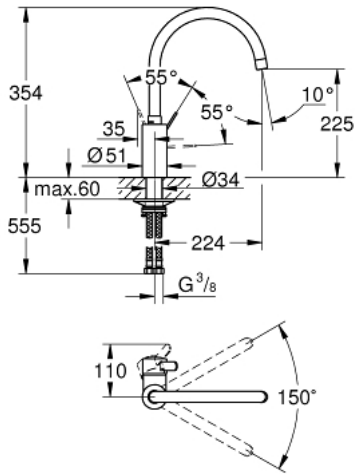

EUROSMART COSMOPOLITAN 32 843 002 خلاط مطبخ بمقبض فردي بقياس 1/2 بوصة

وصف المنتج:

• صاب مرتفع

• طلاء كروم GROHE LongLife

• قلب سيراميك GROHE SilkMove 35 مم

• مسارات الماء الداخلية المعزولة - من دون رصاص ونيكل

• محدد معدل تدفق قابل للتعديل

• swivel tubular spout, swivel area 150°

• خرطوم توصيل مرنة

• maximum flow rate (at 3 bar): 10 l/min

EUROSMART COSMOPOLITAN 32 843 002 خلاط مطبخ بمقبض فردي بقياس 1/2 بوصة

قطع الغيار:

- 1: مقبض (رقم الطلب: 46683000)
- 2: فلتر مياه (رقم الطلب: 48418000)
- 3: خرطوشة (رقم الطلب: 46374000)
- 4: طقم التثبيت (رقم الطلب: 48477000)
- 5: موسع مقبس* (رقم الطلب: 19332000)

* إكسسوارات اختيارية*