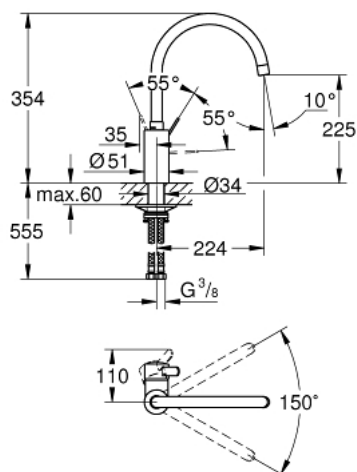

32 843 002 EUROSMART COSMOPOLITAN MITIGEUR MONOCOMMANDE 1/2" ÉVIER

DESCRIPTION DU PRODUIT

- bec haut
- GROHE LongLife finition durable
- GROHE SilkMove cartouche en céramique 35 mm
- conduit d'eau sans plomb ni nickel
- limiteur de débit ajustable
- bec moulé pivotant, zone de rotation 150°
- flexibles de raccordement souples
- Set de fixation métal
- débit maximum à 3 bars : 10 l/min

32 843 002 EUROSMART COSMOPOLITAN MITIGEUR MONOCOMMANDE 1/2" ÉVIER

PIÈCES DE RECHANGE

- 1: Levier (Numéro de commande 46683000)
 - 2: Mousseur (Numéro de commande 48418000)
 - 3: Cartouche (Numéro de commande 46374000)
 - 4: Set d'installation (Numéro de commande 48477000)
 - 5: Clef (Numéro de commande 19332000)*
- * Accessoires en option