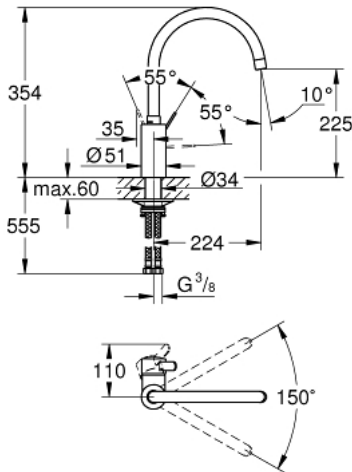

EUROSMART COSMOPOLITAN 32 843 20D خلاط مطبخ بمقبض فردي بقياس 1/2 بوصة

وصف المنتج

• صاب مرتفع

• طلاء كروم GROHE LongLife

• قلب سيراميك GROHE SilkMove 35 مم

• مسارات الماء الداخلية المعزولة - من دون رصاص ونيكل

• مرعي المياه

• محدد معدل تدفق قابل للتعديل

• swivel tubular spout, swivel area 150°

• خراطيم توصيل مرنة

•

• maximum flow rate (at 3 bar): 5 l/min

EUROSMART COSMOPOLITAN 32 843 20D خلاط مطبخ بمقبض فردي بقياس 1/2 بوصة

قطع الغيار:

1: مقبض (رقم الطلب: 46683000)

2: فلتر مياه (رقم الطلب: 13935000)

3: خرطوشة (رقم الطلب: 46374000)

4: تجميع مثبت ساق (رقم الطلب: 48384000)

5: لوحة الدعم (رقم الطلب: 05334000)

6: موسع مقبض* (رقم الطلب: 19332000)