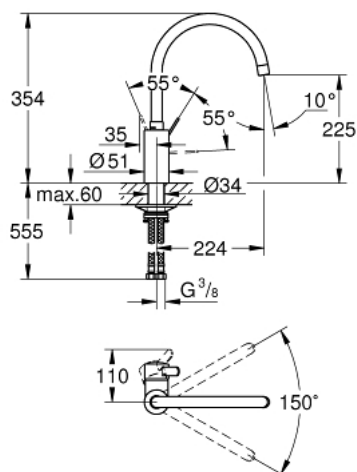

## 32 843 20D EUROSART COSMOPOLITAN MITIGEUR MONOCOMMANDE 1/2" ÉVIER

### DESCRIPTION DU PRODUIT

- bec haut
- GROHE LongLife finition durable
- GROHE SilkMove cartouche en céramique 35 mm
- conduit d'eau sans plomb ni nickel
- mousseur
- limiteur de débit ajustable
- bec moulé pivotant, zone de rotation 150°
- flexibles de raccordement souples
- Set de fixation métal
- maximum flow rate (at 3 bar): 5 l/min

## 32 843 20D EUROSMART COSMOPOLITAN MITIGEUR MONOCOMMANDE 1/2" ÉVIER

### PIÈCES DE RECHANGE

- 1: Levier (Numéro de commande 46683000)
- 2: Mousseur (Numéro de commande 13935000)
- 3: Cartouche (Numéro de commande 46374000)
- 4: Fixation M30x1,5 (Numéro de commande 48384000)
- 5: Plaque de renfort (Numéro de commande 05334000)
- 6: Clef (Numéro de commande 19332000)\*