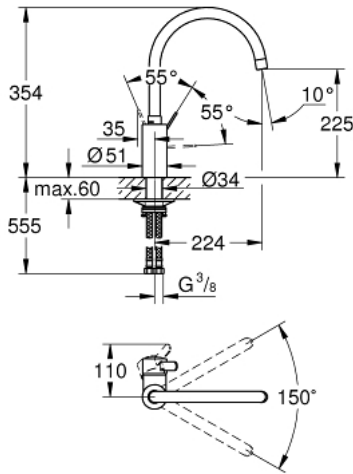

EUROSMART COSMOPOLITAN 32 843 20E خلاط مطبخ بمقبض فردي بقياس 1/2 بوصة

وصف المنتج

• صاب مرتفع

• طلاء كروم GROHE LongLife

• قلب سيراميك GROHE SilkMove 35 مم

• مسارات الماء الداخلية المعزولة - من دون رصاص ونيكل

• تقنية GROHE EcoJoy لمياه أقل وتدفق ممتاز

• مرغي المياه

• محدد معدل تدفق قابل للتعديل

• swivel tubular spout, swivel area 150°

• خراطيم توصيل مرنة

•

• maximum flow rate (at 3 bar): 5 l/min

EUROSMART COSMOPOLITAN 32 843 20E خلاط مطبخ بمقبض فردي بقياس 1/2 بوصة

قطع الغيار:

1: مقبض (رقم الطلب: 46683000)

2: فلتر مياه (رقم الطلب: 48419000)

3: خرطوشة (رقم الطلب: 46374000)

4: طقم التثبيت (رقم الطلب: 48477000)

5: موسع مقبس* (رقم الطلب: 19332000)

* إكسسوارات اختيارية