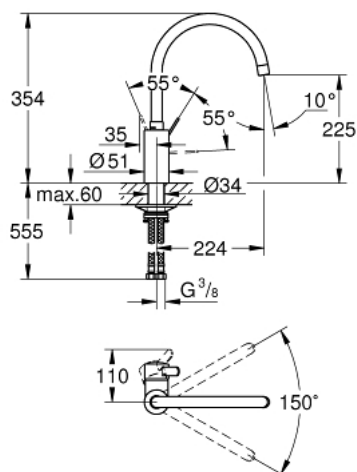

32 843 20E EUROSMART COSMOPOLITAN MITIGEUR MONOCOMMANDE 1/2" ÉVIER

DESCRIPTION DU PRODUIT

- bec haut
- GROHE LongLife finition durable
- GROHE SilkMove cartouche en céramique 35 mm
- conduit d'eau sans plomb ni nickel
- GROHE EcoJoy économie d'eau
- mousseur
- limiteur de débit ajustable
- bec moulé pivotant, zone de rotation 150°
- flexibles de raccordement souples
- Set de fixation métal
- maximum flow rate (at 3 bar): 5 l/min

32 843 20E EUROSMART COSMOPOLITAN MITIGEUR MONOCOMMANDE 1/2" ÉVIER

PIÈCES DE RECHANGE

- 1: Levier (Numéro de commande 46683000)
 - 2: Mousseur (Numéro de commande 48419000)
 - 3: Cartouche (Numéro de commande 46374000)
 - 4: Set d'installation (Numéro de commande 48477000)
 - 5: Clef (Numéro de commande 19332000)*
- * Accessoires en option