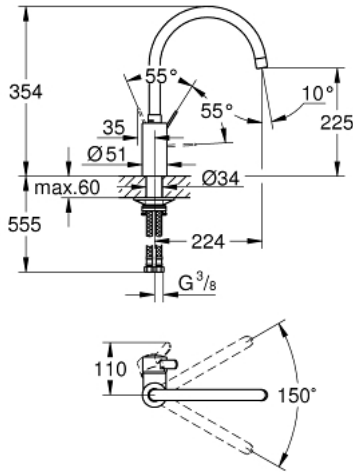

EUROSMART COSMOPOLITAN 32 843 DC2 خلاط مطبخ بمقبض فردي بقياس 1/2 بوصة

وصف المنتج

• صاب مرتفع

• طلاء GROHE LongLife

• قلب سيراميك GROHE SilkMove 35 مم

• مسارات الماء الداخلية المعزولة - من دون رصاص ونيكل

• مرعي المياه

• محدد معدل تدفق قابل للتعديل

• swivel tubular spout, swivel area 150°

• خراطيم توصيل مرنة

•

• maximum flow rate (at 3 bar): 10 l/min

EUROSMART COSMOPOLITAN 32 843 DC2 خلاط مطبخ بمقبض فردي بقياس 1/2 بوصة

قطع الغيار: