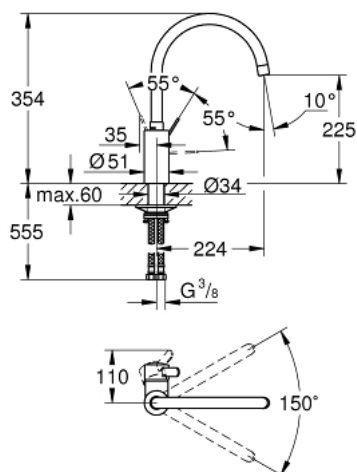

32 843 DC2 EUROSMART COSMOPOLITAN MITIGEUR MONOCOMMANDE 1/2" ÉVIER

DESCRIPTION DU PRODUIT

- bec haut
- finition GROHE LongLife
- GROHE SilkMove cartouche en céramique 35 mm
- conduit d'eau sans plomb ni nickel
- mousseur
- limiteur de débit ajustable
- bec moulé pivotant, zone de rotation 150°
- flexibles de raccordement souples
- Set de fixation métal
- débit maximum à 3 bars : 10 l/min

32 843 DC2 EUROSMART COSMOPOLITAN MITIGEUR MONOCOMMANDE 1/2" ÉVIER

PIÈCES DE RECHANGE

- 1: Levier (Numéro de commande 46683DC0)
 - 2: Mousseur (Numéro de commande 48418DC0)
 - 3: Cartouche (Numéro de commande 46374000)
 - 4: Set d'installation (Numéro de commande 48477000)
 - 5: Clef (Numéro de commande 19332000)*
- * Accessoires en option