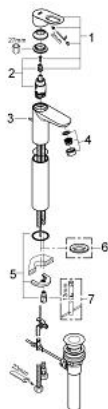

32 856 000 BAULOOP MITIGEUR MONOCOMMANDE 1/2" LAVABO

PIÈCES DE RECHANGE

- 1: Levier (Numéro de commande 46695000)
 - 2: Cartouche (Numéro de commande 46580000)
 - 3: Coulisse filetée (Numéro de commande 10769000)
 - 4: Mousseur (Numéro de commande 13952000)
 - 5: Fixation M26x1,5 (Numéro de commande 46249000)
 - 6: rosace (Numéro de commande 48052000)*
 - 7: Clef platte SW 46 mm à 6 pans (Numéro de commande 19017000)*
- * Accessoires en option