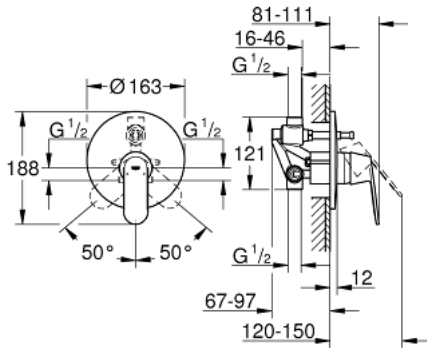

EUROSMART COSMOPOLITAN 32 879 000 خلاط البانيو المزود بمقبض فردي مقاس 1/2 بوصة

وصف المنتج

• التركيب الجداري

• قلب سيراميك GROHE SilkMove 46 مم

• طلاء كروم GROHE LongLife

• مجموعة للتركيب النهائي

• rough-in set for wall mounted bath mixer

• محدد معدل تدفق قابل للتعديل

• أدنى معدل للتدفق قابل للتعديل 2.5 ل/د تقريبًا

• محول آلي: حمام/دش

• شمسة جدارية معدنية

• بالبراغي

• محدد درجة الحرارة الاختياري بالرقم المرجعي 46 308

EUROSMART COSMOPOLITAN 32 879 000 خلاط البانيو المزود بمقبض فردي مقاس 1/2 بوصة

قطع الغيار:

- 1: مقبض (46682000 رقم الطلب).
 - 2: غطاء مثقوب من المنتصف (46905000 رقم الطلب).
 - 3: غطاء (02693000 رقم الطلب).
 - 4: خرطوشة (46048000 رقم الطلب).
 - 5: محول (46737000 رقم الطلب).
 - 6: محدد درجة الحرارة* (46308000 رقم الطلب).
 - 7: طقم تطويلة* (46191000 رقم الطلب).
 - 8: طقم تطويلة* (46343000 رقم الطلب).
- * إكسسوارات اختيارية*