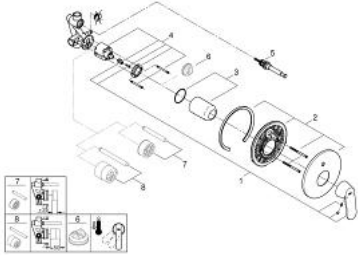

EUROSMART COSMOPOLITAN 32 879 000 خلاط البانيو المزود بمقبض فردي مقاس 1/2 بوصة

وصف المنتج

• التركيب الجداري

• قلب سيراميك GROHE SilkMove 46 مم

• طلاء كروم GROHE LongLife

• مجموعة للتركيب النهائي

• rough-in set for wall mounted bath mixer

• محدد معدل تدفق قابل للتعديل

• أدنى معدل للتدفق قابل للتعديل 2.5 ل/د تقريبًا

• محول آلي: حمام/دش

• شمسة جدارية معدنية

• بالبراغي

• محدد درجة الحرارة الاختياري بالرقم المرجعي 46 308

EUROSMART COSMOPOLITAN 32 879 000 خلاط البانيو المزود بمقبض فردي مقاس 1/2 بوصة

قطع الغيار:

- 1: مقبض (46682000 رقم الطلب).
 - 2: غطاء مثقوب من المنتصف (46905000 رقم الطلب).
 - 3: غطاء (02693000 رقم الطلب).
 - 4: خرطوشة (46048000 رقم الطلب).
 - 5: محول (46737000 رقم الطلب).
 - 6: محدد درجة الحرارة* (46308000 رقم الطلب).
 - 7: طقم تطويلة* (46191000 رقم الطلب).
 - 8: طقم تطويلة* (46343000 رقم الطلب).
- * إكسسوارات اختيارية*