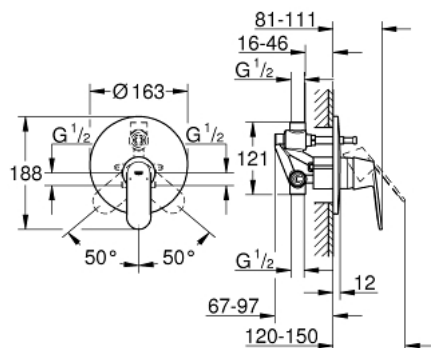

32 879 000 EUROSMART COSMOPOLITAN MITIGEUR MONOCOMMANDE 1/2" BAIN/DOUCHE

DESCRIPTION DU PRODUIT

- montage mural
- GROHE SilkMove cartouche en céramique 46 mm
- GROHE LongLife finition durable
- set de finition
- rough-in set for wall mounted bath mixer
- limiteur de débit ajustable
- débit minimal réglable à 2,5 l/min
- inverseur automatique bain/douche
- rosace métallique
- vissée
- limiteur de température optionnel

32 879 000 EUROSMART COSMOPOLITAN MITIGEUR MONOCOMMANDE 1/2" BAIN/DOUCHE

PIÈCES DE RECHANGE

- 1: Levier (Numéro de commande 46682000)
 - 2: Rosace (Numéro de commande 46905000)
 - 3: Capuchon (Numéro de commande 02693000)
 - 4: Cartouche (Numéro de commande 46048000)
 - 5: Mécanisme d'inverseur (Numéro de commande 46737000)
 - 6: Limiteur de température (Numéro de commande 46308000)*
 - 7: Rallonge (Numéro de commande 46191000)*
 - 8: Rallonge (Numéro de commande 46343000)*
- * Accessoires en option