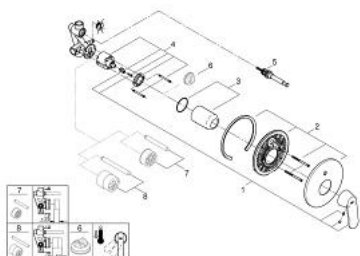

32 879 000 EUROSMART COSMOPOLITAN MITIGEUR MONOCOMMANDE 1/2" BAIN/DOUCHE

DESCRIPTION DU PRODUIT

- montage mural
- GROHE SilkMove cartouche en céramique 46 mm
- GROHE LongLife finition durable
- set de finition
- rough-in set for wall mounted bath mixer
- limiteur de débit ajustable
- débit minimal réglable à 2,5 l/min
- inverseur automatique bain/douche
- rosace métallique
- vissée
- limiteur de température optionnel

32 879 000 EUROSMART COSMOPOLITAN MITIGEUR MONOCOMMANDE 1/2" BAIN/DOUCHE

PIÈCES DE RECHANGE

- 1: Levier (Numéro de commande 46682000)
 - 2: Rosace (Numéro de commande 46905000)
 - 3: Capuchon (Numéro de commande 02693000)
 - 4: Cartouche (Numéro de commande 46048000)
 - 5: Mécanisme d'inverseur (Numéro de commande 46737000)
 - 6: Limiteur de température (Numéro de commande 46308000)*
 - 7: Rallonge (Numéro de commande 46191000)*
 - 8: Rallonge (Numéro de commande 46343000)*
- * Accessoires en option