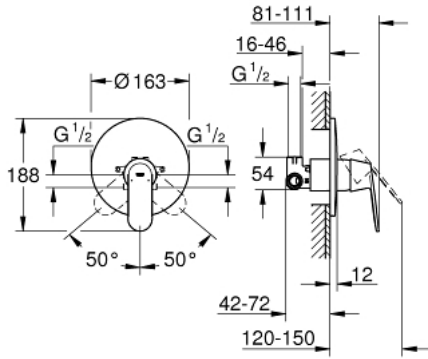

EUROSMART COSMOPOLITAN 32 880 000 خلاط الدش المزود بمقبض فردي مقاس 1/2 بوصة

وصف المنتج

- التركيب الجداري
- قلب سيراميك GROHE SilkMove 46 مم
- طلاء كروم GROHE LongLife
- مجموعة للتركيب النهائي
- rough-in set for wall mounted shower mixer
- محدد معدل تدفق قابل للتعديل
- أدنى معدل للتدفق قابل للتعديل 2.5 ل/د تقريبًا
- عازل الترس والعامود
- الترس المعدني
- بالبراغي
- محدد درجة الحرارة الاختياري

EUROSMART COSMOPOLITAN 32 880 000 خلاط الدش المزود بمقبض فردي مقاس 1/2 بوصة

قطع الغيار:

- 1: مقبض (46682000 رقم الطلب:-)
- 2: غطاء مثقوب من المنتصف (46904000 رقم الطلب:-)
- 3: غطاء (02693000 رقم الطلب:-)
- 4: خرطوشة (46048000 رقم الطلب:-)
- 5: محدد درجة الحرارة* (46308000 رقم الطلب:-)
- 6: طقم تطويلة* (46191000 رقم الطلب:-)
- 7: طقم تطويلة* (46343000 رقم الطلب:-)