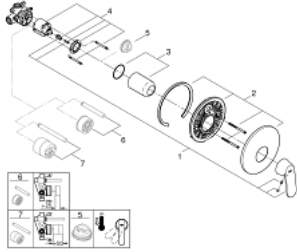

EUROSMART COSMOPOLITAN 32 880 000 خلاط الدش المزود بمقبض فردي مقاس 1/2 بوصة

وصف المنتج

- التركيب الجداري
- قلب سيراميك GROHE SilkMove 46 مم
- طلاء كروم GROHE LongLife
- مجموعة للتركيب النهائي
- rough-in set for wall mounted shower mixer
- محدد معدل تدفق قابل للتعديل
- أدنى معدل للتدفق قابل للتعديل 2.5 ل/د تقريبًا
- عازل الترس والعامود
- الترس المعدني
- بالبراغي
- محدد درجة الحرارة الاختياري

EUROSMART COSMOPOLITAN 32 880 000 خلاط الدش المزود بمقبض فردي مقاس 1/2 بوصة

قطع الغيار:

- 1: مقبض (46682000 رقم الطلب:-)
- 2: غطاء مثقوب من المنتصف (46904000 رقم الطلب:-)
- 3: غطاء (02693000 رقم الطلب:-)
- 4: خرطوشة (46048000 رقم الطلب:-)
- 5: محدد درجة الحرارة* (46308000 رقم الطلب:-)
- 6: طقم تطويلة* (46191000 رقم الطلب:-)
- 7: طقم تطويلة* (46343000 رقم الطلب:-)