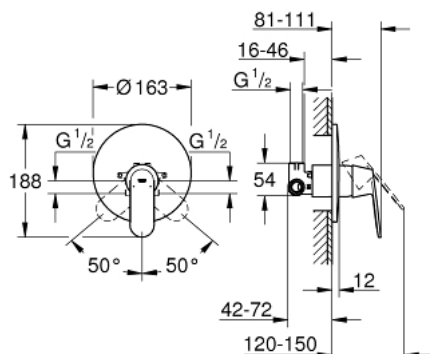

32 880 000 EUROSMART COSMOPOLITAN MITIGEUR MONOCOMMANDE 1/2" DOUCHE

DESCRIPTION DU PRODUIT

- montage mural
- GROHE SilkMove cartouche en céramique 46 mm
- GROHE LongLife finition durable
- set de finition
- rough-in set for wall mounted shower mixer
- limiteur de débit ajustable
- débit minimal réglable à 2,5 l/min
- étanchéité rosace et corps
- rosace métallique
- vissée
- limiteur de température optionnel (08 791)

32 880 000 EUROSMART COSMOPOLITAN MITIGEUR MONOCOMMANDE 1/2" DOUCHE

PIÈCES DE RECHANGE

- 1: Levier (Numéro de commande 46682000)
- 2: Rosace (Numéro de commande 46904000)
- 3: Capuchon (Numéro de commande 02693000)
- 4: Cartouche (Numéro de commande 46048000)
- 5: Limiteur de température (Numéro de commande 46308000)*
- 6: Rallonge (Numéro de commande 46191000)*
- 7: Rallonge (Numéro de commande 46343000)*