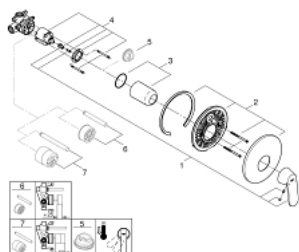

32 880 000 EUROSMART COSMOPOLITAN MITIGEUR MONOCOMMANDE 1/2" DOUCHE

DESCRIPTION DU PRODUIT

- montage mural
- GROHE SilkMove cartouche en céramique 46 mm
- GROHE LongLife finition durable
- set de finition
- rough-in set for wall mounted shower mixer
- limiteur de débit ajustable
- débit minimal réglable à 2,5 l/min
- étanchéité rosace et corps
- rosace métallique
- vissée
- limiteur de température optionnel (08 791)

32 880 000 EUROSMART COSMOPOLITAN MITIGEUR MONOCOMMANDE 1/2" DOUCHE

PIÈCES DE RECHANGE

- 1: Levier (Numéro de commande 46682000)
- 2: Rosace (Numéro de commande 46904000)
- 3: Capuchon (Numéro de commande 02693000)
- 4: Cartouche (Numéro de commande 46048000)
- 5: Limiteur de température (Numéro de commande 46308000)*
- 6: Rallonge (Numéro de commande 46191000)*
- 7: Rallonge (Numéro de commande 46343000)*