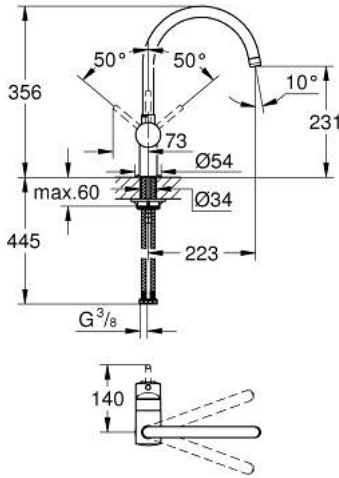

MINTA 32 917 000 خلاط مطبخ بمقبض فردي بقياس 1/2 بوصة

وصف المنتج

• الصنوبر C

• طلاء GROHE LongLife

• قلب سيراميك GROHE SilkMove 46 مم

• محدد معدل تدفق قابل للتعديل

• صنوبر أنبوبي قابل للدوران

• المنطقة الدوارة القابلة للتحديد 360° / 150° / 0°

• خرطوم توصيل مرنة

• طقم موصلات 3/8 بوصة

• نظام تركيب سريع

• maximum flow rate (at 3 bar): 11.5 l/min

MINTA 32 917 000 خلاط مطبخ بمقبض فردي بقياس 1/2 بوصة

قطع الغيار:

1: مقبض (رقم الطلب: 46015000)

2: غطاء (رقم الطلب: 46025000)

3: خرطوشة (رقم الطلب: 46048000)

4: الصنبور شكل C (رقم الطلب: 13043000)

4.1: وردة عزل (رقم الطلب: 0128500M)

4.2: حلقة الأمان (رقم الطلب: 0485300M)

4.3: فلتر مياه (رقم الطلب: 13928000)

5: طقم تركيب ساق (رقم الطلب: 46249000)