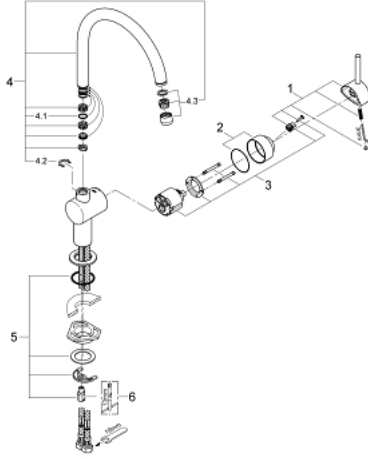

MINTA 32 917 000 خلاط مطبخ بمقبض فردي بقياس 1/2 بوصة

وصف المنتج

• الصنوبر C

• طلاء GROHE LongLife

• قلب سيراميك GROHE SilkMove 46 مم

• محدد معدل تدفق قابل للتعديل

• صنوبر أنبوبي قابل للدوران

• المنطقة الدوارة القابلة للتحديد 360° / 150° / 0°

• خرطوم توصيل مرنة

• طقم موصلات 3/8 بوصة

• نظام تركيب سريع

• maximum flow rate (at 3 bar): 11.5 l/min

MINTA 32 917 000 خلاط مطبخ بمقبض فردي بقياس 1/2 بوصة

قطع الغيار:

1: مقبض (رقم الطلب: 46015000)

2: غطاء (رقم الطلب: 46025000)

3: خرطوشة (رقم الطلب: 46048000)

4: الصنبور شكل C (رقم الطلب: 13043000)

4.1: وردة عزل (رقم الطلب: 0128500M)

4.2: حلقة الأمان (رقم الطلب: 0485300M)

4.3: فلتر مياه (رقم الطلب: 13928000)

5: طقم تركيب ساق (رقم الطلب: 46249000)