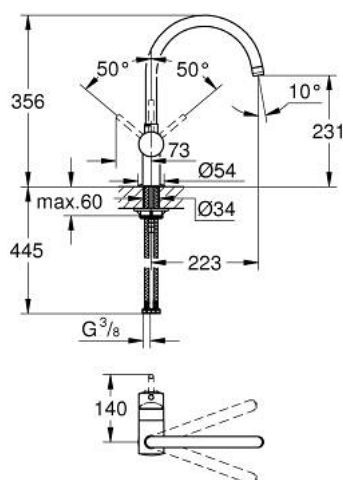

## 32 917 000 MINTA MITIGEUR MONOCOMMANDE 1/2" ÉVIER

### DESCRIPTION DU PRODUIT

- bec C
- finition GROHE LongLife
- GROHE SilkMove cartouche en céramique 46 mm
- limiteur de débit ajustable
- bec moulé pivotant
- zone de rotation au choix : 0° / 150° / 360°
- flexibles de raccordement souples
- système de montage rapide
- débit maximum à 3 bars : 11,5 l/min

### PIÈCES DE RECHANGE

- 1: Levier (Numéro de commande 46015000)
  - 2: Capuchon (Numéro de commande 46025000)
  - 3: Cartouche (Numéro de commande 46048000)
  - 4: Bec C (Numéro de commande 13043000)
  - 4.1: Joint torique 13,5 x 2,75 (Numéro de commande 0128500M)
  - 4.2: Clip de s-reté (Numéro de commande 0485300M)
  - 4.3: Mousseur (Numéro de commande 13928000)
  - 5: Fixation M26x1,5 (Numéro de commande 46249000)
  - 6: Clef platte SW 46 mm à 6 pans (Numéro de commande 19017000)\*
- \* Accessoires en option