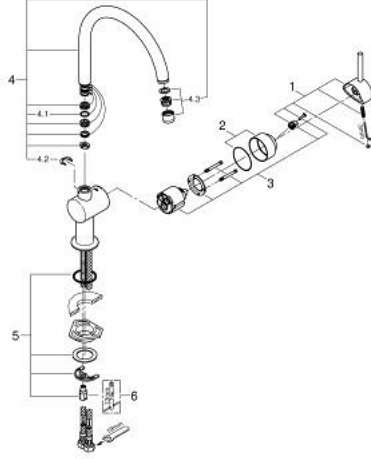

MINTA 32 917 ALO خلاط مطبخ بمقبض فردي بقياس 1/2 بوصة

وصف المنتج

• الصنوبر C

• طلاء GROHE LongLife

• قلب سيراميك GROHE SilkMove 46 مم

• محدد معدل تدفق قابل للتعديل

• صنوبر أنبوبي قابل للدوران

• المنطقة الدوارة القابلة للتحديد لـ 360° / 150° / 0°

• خرطوم توصيل مرنة

• طقم موصلات 3/8 بوصة

• نظام تركيب سريع

• محدد درجة الحرارة الاختياري بالرقم المرجعي 46 308

• maximum flow rate (at 3 bar): 11.5 l/min

MINTA 32 917 AL0 خلاط مطبخ بمقبض فردي بقياس 1/2 بوصة

قطع الغيار:

1: مقبض (46015AL0 رقم الطلب:-).

2: غطاء (46025AL0 رقم الطلب:-).

3: خرطوشة (46048000 رقم الطلب:-).

4: الصنبور شكل (13043AL0 رقم الطلب:-) C

4.1: وردة عزل (0128500M رقم الطلب:-).

4.2: حلقة الأمان (0485300M رقم الطلب:-).

4.3: فلتر مياه (13928AL0 رقم الطلب:-).

5: طقم تركيب ساق (46249000 رقم الطلب:-).

6: مفتاح تحميل* (19017000 رقم الطلب:-).

* إكسسوارات* اختيارية*