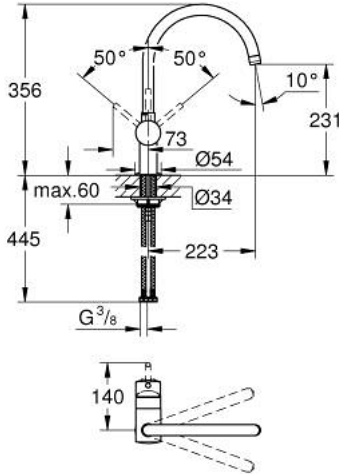

MINTA 32 917 ALO خلاط مطبخ بمقبض فردي بقياس 1/2 بوصة

وصف المنتج

• الصنوبر C

• طلاء GROHE LongLife

• قلب سيراميك GROHE SilkMove 46 مم

• محدد معدل تدفق قابل للتعديل

• صنوبر أنبوبي قابل للدوران

• المنطقة الدوارة القابلة للتحديد لـ 360° / 150° / 0°

• خرطوم توصيل مرنة

• طقم موصلات 3/8 بوصة

• نظام تركيب سريع

• محدد درجة الحرارة الاختياري بالرقم المرجعي 46 308

• maximum flow rate (at 3 bar): 11.5 l/min

MINTA 32 917 AL0 خلاط مطبخ بمقبض فردي بقياس 1/2 بوصة

قطع الغيار:

1: مقبض (46015AL0 رقم الطلب:-).

2: غطاء (46025AL0 رقم الطلب:-).

3: خرطوشة (46048000 رقم الطلب:-).

4: الصنبور شكل (13043AL0 رقم الطلب:-) C

4.1: وردة عزل (0128500M رقم الطلب:-).

4.2: حلقة الأمان (0485300M رقم الطلب:-).