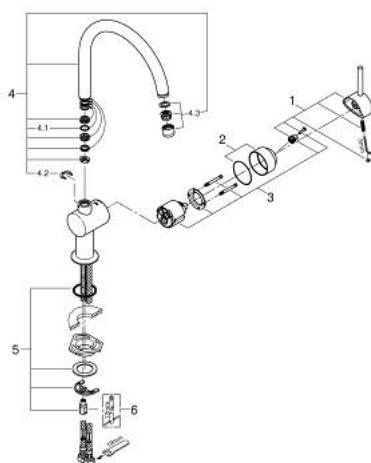

## 32 917 AL0 MINTA MITIGEUR MONOCOMMANDE 1/2" ÉVIER

### DESCRIPTION DU PRODUIT

- bec C
- finition GROHE LongLife
- GROHE SilkMove cartouche en céramique 46 mm
- limiteur de débit ajustable
- bec moulé pivotant
- zone de rotation au choix : 0° / 150° / 360°
- flexibles de raccordement souples
- écrou 3/8"
- système de montage rapide
- limiteur de température optionnel
- débit maximum à 3 bars : 11,5 l/min

### PIÈCES DE RECHANGE

- 1: Levier (Numéro de commande 46015AL0)
  - 2: Capuchon (Numéro de commande 46025AL0)
  - 3: Cartouche (Numéro de commande 46048000)
  - 4: Bec C (Numéro de commande 13043AL0)
  - 4.1: Joint torique 13,5 x 2,75 (Numéro de commande 0128500M)
  - 4.2: Clip de s-reté (Numéro de commande 0485300M)
  - 4.3: Mousseur (Numéro de commande 13928AL0)
  - 5: Fixation M26x1,5 (Numéro de commande 46249000)
  - 6: Clef platte SW 46 mm à 6 pans (Numéro de commande 19017000)\*
- \* Accessoires en option