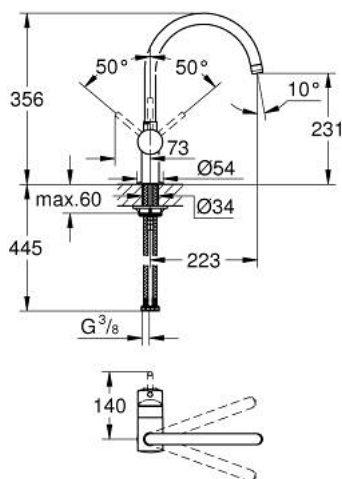

## 32 917 AL0 MINTA MITIGEUR MONOCOMMANDE 1/2" ÉVIER

### DESCRIPTION DU PRODUIT

- bec C
- finition GROHE LongLife
- GROHE SilkMove cartouche en céramique 46 mm
- limiteur de débit ajustable
- bec moulé pivotant
- zone de rotation au choix : 0° / 150° / 360°
- flexibles de raccordement souples
- écrou 3/8"
- système de montage rapide
- limiteur de température optionnel
- débit maximum à 3 bars : 11,5 l/min

### PIÈCES DE RECHANGE

- 1: Levier (Numéro de commande 46015AL0)
  - 2: Capuchon (Numéro de commande 46025AL0)
  - 3: Cartouche (Numéro de commande 46048000)
  - 4: Bec C (Numéro de commande 13043AL0)
  - 4.1: Joint torique 13,5 x 2,75 (Numéro de commande 0128500M)
  - 4.2: Clip de s-reté (Numéro de commande 0485300M)
  - 4.3: Mousseur (Numéro de commande 13928AL0)
  - 5: Fixation M26x1,5 (Numéro de commande 46249000)
  - 6: Clef platte SW 46 mm à 6 pans (Numéro de commande 19017000)\*
- \* Accessoires en option