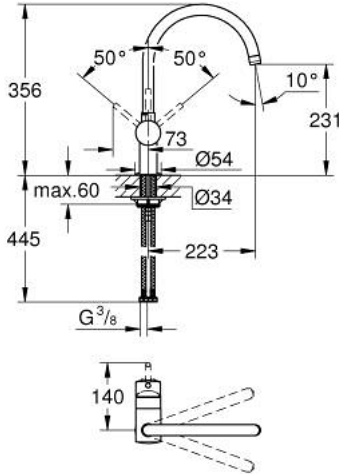

## MINTA 32 917 DC0 خلاط مطبخ بمقبض فردي بقياس 1/2 بوصة

وصف المنتج

• الصنوبر C

• طلاء GROHE LongLife

• قلب سيراميك GROHE SilkMove 46 مم

• محدد معدل تدفق قابل للتعديل

• صنوبر أنبوبي قابل للدوران

• المنطقة الدوارة القابلة للتحديد 360° / 150° / 0°

• خرطوم توصيل مرنة

• طقم موصلات 3/8 بوصة

• نظام تركيب سريع

• محدد درجة الحرارة الاختياري بالرقم المرجعي 46 308

• maximum flow rate (at 3 bar): 11.5 l/min

## MINTA 32 917 DC0 خلاط مطبخ بمقبض فردي بقياس 1/2 بوصة

قطع الغيار:

1: مقبض (46015DC0 رقم الطلب:-)

2: غطاء (46025DC0 رقم الطلب:-)

3: خرطوشة (46048000 رقم الطلب:-)

4: الصنبور شكل (13043DC0 رقم الطلب:-) C

4.1: وردة عزل (0128500M رقم الطلب:-)