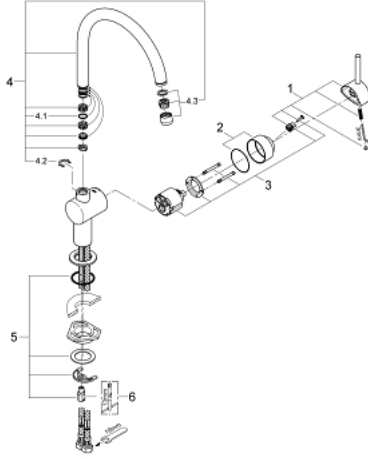

## MINTA 32 917 DC0 خلاط مطبخ بمقبض فردي بقياس 1/2 بوصة

وصف المنتج

• الصنوبر C

• طلاء GROHE LongLife

• قلب سيراميك GROHE SilkMove 46 مم

• محدد معدل تدفق قابل للتعديل

• صنوبر أنبوبي قابل للدوران

• المنطقة الدوارة القابلة للتحديد 360° / 150° / 0°

• خرطوم توصيل مرنة

• طقم موصلات 3/8 بوصة

• نظام تركيب سريع

• محدد درجة الحرارة الاختياري بالرقم المرجعي 46 308

• maximum flow rate (at 3 bar): 11.5 l/min

## MINTA 32 917 DC0 خلاط مطبخ بمقبض فردي بقياس 1/2 بوصة

قطع الغيار:

1: مقبض (46015DC0 رقم الطلب:-)

2: غطاء (46025DC0 رقم الطلب:-)

3: خرطوشة (46048000 رقم الطلب:-)

4: الصنبور شكل (13043DC0 رقم الطلب:-) C

4.1: وردة عزل (0128500M رقم الطلب:-)

4.2: حلقة الأمان (0485300M رقم الطلب:-)

4.3: فلتر مياه (13928DC0 رقم الطلب:-)

5: طقم تركيب ساق (46249000 رقم الطلب:-)

6: مفتاح تحميل\* (19017000 رقم الطلب:-)

\* إكسسوارات\* اختيارية\*