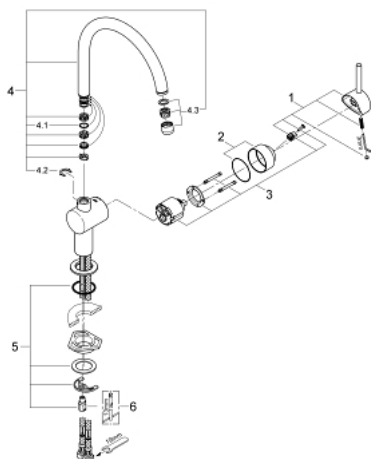

32 917 DC0 MINTA MITIGEUR MONOCOMMANDE 1/2" ÉVIER

DESCRIPTION DU PRODUIT

- bec C
- finition GROHE LongLife
- GROHE SilkMove cartouche en céramique 46 mm
- limiteur de débit ajustable
- bec moulé pivotant
- zone de rotation au choix : 0° / 150° / 360°
- flexibles de raccordement souples
- écrou 3/8"
- système de montage rapide
- limiteur de température optionnel
- débit maximum à 3 bars : 11,5 l/min

32 917 DC0 MINTA MITIGEUR MONOCOMMANDE 1/2" ÉVIER

PIÈCES DE RECHANGE

- 1: Levier (Numéro de commande 46015DC0)
 - 2: Capuchon (Numéro de commande 46025DC0)
 - 3: Cartouche (Numéro de commande 46048000)
 - 4: Bec C (Numéro de commande 13043DC0)
 - 4.1: Joint torique 13,5 x 2,75 (Numéro de commande 0128500M)
 - 4.2: Clip de s-reté (Numéro de commande 0485300M)
 - 4.3: Mousseur (Numéro de commande 13928DC0)
 - 5: Fixation M26x1,5 (Numéro de commande 46249000)
 - 6: Clef platte SW 46 mm à 6 pans (Numéro de commande 19017000)*
- * Accessoires en option