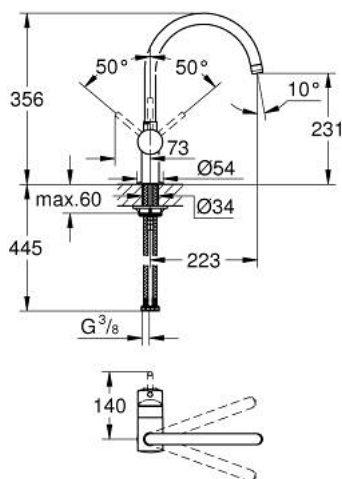

32 917 DC0 MINTA MITIGEUR MONOCOMMANDE 1/2" ÉVIER

DESCRIPTION DU PRODUIT

- bec C
- finition GROHE LongLife
- GROHE SilkMove cartouche en céramique 46 mm
- limiteur de débit ajustable
- bec moulé pivotant
- zone de rotation au choix : 0° / 150° / 360°
- flexibles de raccordement souples
- écrou 3/8"
- système de montage rapide
- limiteur de température optionnel
- débit maximum à 3 bars : 11,5 l/min

32 917 DC0 MINTA MITIGEUR MONOCOMMANDE 1/2" ÉVIER

PIÈCES DE RECHANGE

- 1: Levier (Numéro de commande 46015DC0)
 - 2: Capuchon (Numéro de commande 46025DC0)
 - 3: Cartouche (Numéro de commande 46048000)
 - 4: Bec C (Numéro de commande 13043DC0)
 - 4.1: Joint torique 13,5 x 2,75 (Numéro de commande 0128500M)
 - 4.2: Clip de s-reté (Numéro de commande 0485300M)
 - 4.3: Mousseur (Numéro de commande 13928DC0)
 - 5: Fixation M26x1,5 (Numéro de commande 46249000)
 - 6: Clef platte SW 46 mm à 6 pans (Numéro de commande 19017000)*
- * Accessoires en option