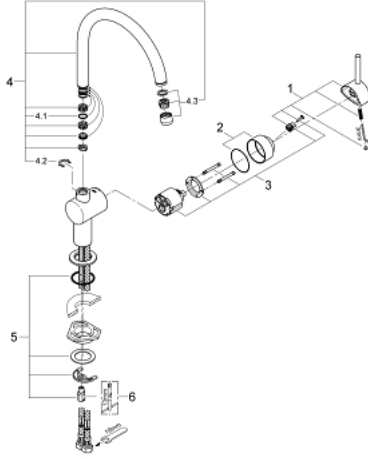

MINTA 32 917 KS0 خلاط مطبخ بمقبض فردي بقياس 1/2 بوصة

وصف المنتج

• الصنوبر C

• طلاء GROHE LongLife

• قلب سيراميك GROHE SilkMove 46 مم

• محدد معدل تدفق قابل للتعديل

• صنوبر أنبوبي قابل للدوران

• المنطقة الدوارة القابلة للتحديد 360° / 150° / 0°

• خرطوم توصيل مرنة

• طقم موصلات 3/8 بوصة

• نظام تركيب سريع

• محدد درجة الحرارة الاختياري بالرقم المرجعي 46 308

• maximum flow rate (at 3 bar): 11.5 l/min

MINTA 32 917 KS0 خلاط مطبخ بمقبض فردي بقياس 1/2 بوصة

قطع الغيار:

1: مقبض (46015KS0 رقم الطلب:-)

2: غطاء (46025KS0 رقم الطلب:-)

3: خرطوشة (46048000 رقم الطلب:-)

4: الصنبور شكل (13043KS0 رقم الطلب:-) C

4.1: وردة عزل (0128500M رقم الطلب:-)

4.2: حلقة الأمان (0485300M رقم الطلب:-)

4.3: فلتر مياه (13928KS0 رقم الطلب:-)

5: طقم تركيب ساق (46249000 رقم الطلب:-)

6: مفتاح تحميل* (19017000 رقم الطلب:-)

* إكسسوارات* اختيارية*