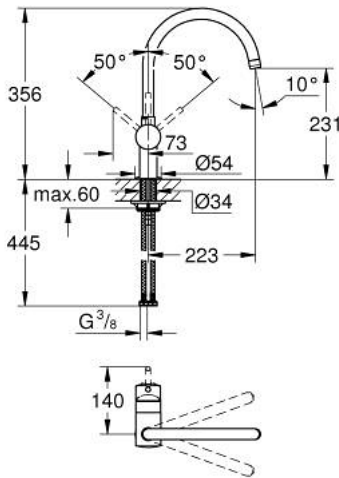

MINTA 32 917 KS0 خلاط مطبخ بمقبض فردي بقياس 1/2 بوصة

وصف المنتج

• الصنوبر C

• طلاء GROHE LongLife

• قلب سيراميك GROHE SilkMove 46 مم

• محدد معدل تدفق قابل للتعديل

• صنوبر أنبوبي قابل للدوران

• المنطقة الدوارة القابلة للتحديد 360° / 150° / 0°

• خرطوم توصيل مرنة

• طقم موصلات 3/8 بوصة

• نظام تركيب سريع

• محدد درجة الحرارة الاختياري بالرقم المرجعي 46 308

• maximum flow rate (at 3 bar): 11.5 l/min

MINTA 32 917 KS0 خلاط مطبخ بمقبض فردي بقياس 1/2 بوصة

قطع الغيار:

1: مقبض (46015KS0 رقم الطلب:-)

2: غطاء (46025KS0 رقم الطلب:-)

3: خرطوشة (46048000 رقم الطلب:-)

4: الصنبور شكل (13043KS0 رقم الطلب:-) C

4.1: وردة عزل (0128500M رقم الطلب:-)

4.2: حلقة الأمان (0485300M رقم الطلب:-)