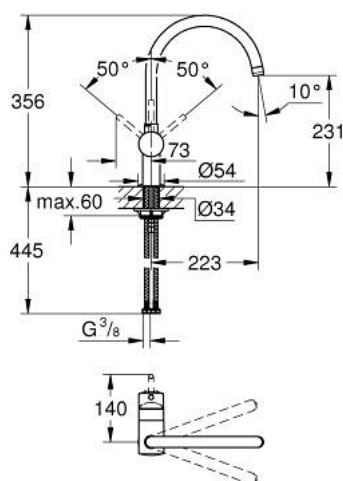

32 917 KS0 MINTA MITIGEUR MONOCOMMANDE 1/2" ÉVIER

DESCRIPTION DU PRODUIT

- bec C
- finition GROHE LongLife
- GROHE SilkMove cartouche en céramique 46 mm
- limiteur de débit ajustable
- bec moulé pivotant
- zone de rotation au choix : 0° / 150° / 360°
- flexibles de raccordement souples
- écrou 3/8"
- système de montage rapide
- limiteur de température optionnel
- débit maximum à 3 bars : 11,5 l/min

32 917 KS0 MINTA MITIGEUR MONOCOMMANDE 1/2" ÉVIER

PIÈCES DE RECHANGE

- 1: Levier (Numéro de commande 46015KS0)
 - 2: Capuchon (Numéro de commande 46025KS0)
 - 3: Cartouche (Numéro de commande 46048000)
 - 4: Bec C (Numéro de commande 13043KS0)
 - 4.1: Joint torique 13,5 x 2,75 (Numéro de commande 0128500M)
 - 4.2: Clip de s-reté (Numéro de commande 0485300M)
 - 4.3: Mousseur (Numéro de commande 13928KS0)
 - 5: Fixation M26x1,5 (Numéro de commande 46249000)
 - 6: Clef platte SW 46 mm à 6 pans (Numéro de commande 19017000)*
- * Accessoires en option