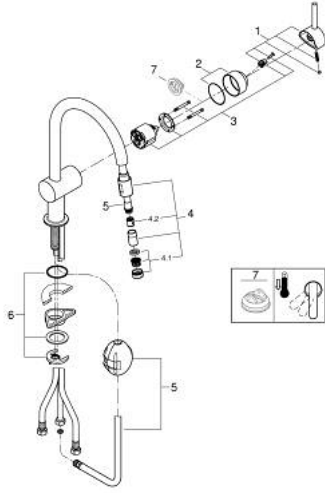

MINTA 32 918 000 خلاط مطبخ بمقبض فردي بقياس 1/2 بوصة

وصف المنتج:

• الصنوبر C

• طلاء GROHE LongLife

• قلب سيراميك GROHE SilkMove 46 مم

• Pull-Out spout for greater flexibility

• محدد معدل تدفق قابل للتعديل

• swivel tubular spout, swivel area 360°

• محمي من التدفق العكسي

• خراطيم توصيل مرنة

• نظام تركيب سريع

• maximum flow rate (at 3 bar): 10.5 l/min

• محدد درجة الحرارة الاختياري بالرقم المرجعي 46 308

MINTA 32 918 000 خلاط مطبخ بمقبض فردي بقياس 1/2 بوصة

قطع الغيار:

1: مقبض (رقم الطلب: 46015000)

2: غطاء (رقم الطلب: 46025000)

3: خرطوشة (رقم الطلب: 46048000)

4: سبراي قابل للسحب (رقم الطلب: 46925000)

4.1: فلتر مياه (رقم الطلب: 13952000)

4.2: صمام مانع للإرجاع (رقم الطلب: 08565000)

5: هوز مجلى سحب (رقم الطلب: 48293000)

6: طقم تركيب ساق (رقم الطلب: 46345000)

7: محدد درجة الحرارة* (رقم الطلب: 46375000)

* إكسسوارات* اختيارية*