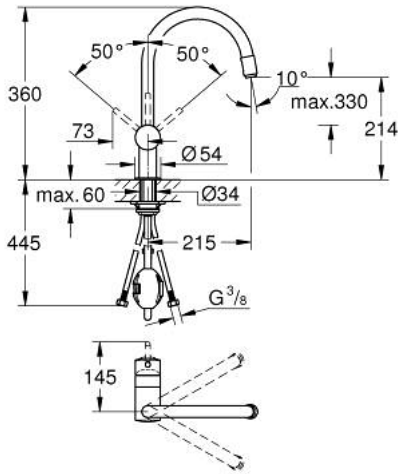

MINTA 32 918 000 خلاط مطبخ بمقبض فردي بقياس 1/2 بوصة

وصف المنتج:

• الصنوبر C

• طلاء GROHE LongLife

• قلب سيراميك GROHE SilkMove 46 مم

• Pull-Out spout for greater flexibility

• محدد معدل تدفق قابل للتعديل

• swivel tubular spout, swivel area 360°

• محمي من التدفق العكسي

• خراطيم توصيل مرنة

• نظام تركيب سريع

• maximum flow rate (at 3 bar): 10.5 l/min

• محدد درجة الحرارة الاختياري بالرقم المرجعي 46 308

MINTA 32 918 000 خلاط مطبخ بمقبض فردي بقياس 1/2 بوصة

قطع الغيار:

1: مقبض (رقم الطلب: 46015000)

2: غطاء (رقم الطلب: 46025000)

3: خرطوشة (رقم الطلب: 46048000)

4: سبراي قابل للسحب (رقم الطلب: 46925000)

4.1: فلتر مياه (رقم الطلب: 13952000)

4.2: صمام مانع للإرجاع (رقم الطلب: 08565000)