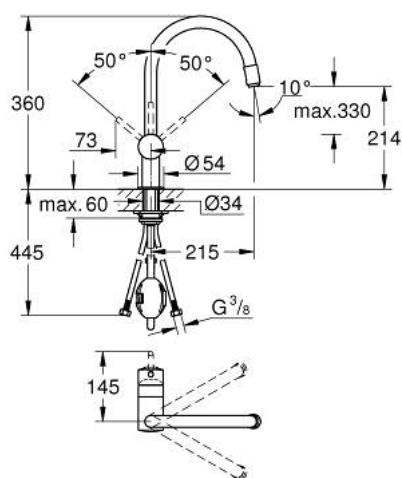

## 32 918 000 MINTA MITIGEUR MONOCOMMANDE 1/2" ÉVIER

### DESCRIPTION DU PRODUIT

- bec C
- finition GROHE LongLife
- GROHE SilkMove cartouche en céramique 46 mm
- Pull-Out spout for greater flexibility
- limiteur de débit ajustable
- bec moulé pivotant, zone de rotation 360°
- protégé contre le retour d'eau
- flexibles de raccordement souples
- système de montage rapide
- débit maximum à 3 bars : 10,5 l/min

### PIÈCES DE RECHANGE

- 1: Levier (Numéro de commande 46015000)
  - 2: Capuchon (Numéro de commande 46025000)
  - 3: Cartouche (Numéro de commande 46048000)
  - 4: douche extractible (Numéro de commande 46925000)
  - 4.1: Mousseur (Numéro de commande 13952000)
  - 4.2: Clapet anti-retour (Numéro de commande 08565000)
  - 5: Flexible pour mitigeur évier avec douche ou mousseur extractible (Numéro de commande 48293000)
  - 6: Fixation M26x1,5 (Numéro de commande 46345000)
  - 7: Limiteur de température (Numéro de commande 46375000)\*
- \* Accessoires en option