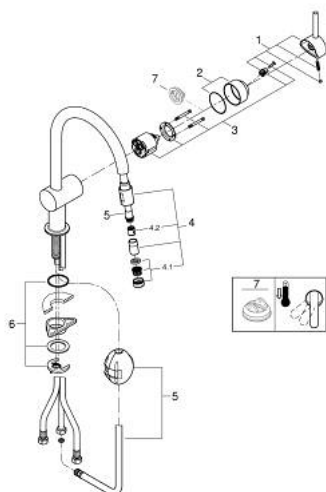

## 32 918 000 MINTA MITIGEUR MONOCOMMANDE 1/2" ÉVIER

### DESCRIPTION DU PRODUIT

- bec C
- finition GROHE LongLife
- GROHE SilkMove cartouche en céramique 46 mm
- Pull-Out spout for greater flexibility
- limiteur de débit ajustable
- bec moulé pivotant, zone de rotation 360°
- protégé contre le retour d'eau
- flexibles de raccordement souples
- système de montage rapide
- débit maximum à 3 bars : 10,5 l/min

### PIÈCES DE RECHANGE

- 1: Levier (Numéro de commande 46015000)
  - 2: Capuchon (Numéro de commande 46025000)
  - 3: Cartouche (Numéro de commande 46048000)
  - 4: douche extractible (Numéro de commande 46925000)
  - 4.1: Mousseur (Numéro de commande 13952000)
  - 4.2: Clapet anti-retour (Numéro de commande 08565000)
  - 5: Flexible pour mitigeur évier avec douche ou mousseur extractible (Numéro de commande 48293000)
  - 6: Fixation M26x1,5 (Numéro de commande 46345000)
  - 7: Limiteur de température (Numéro de commande 46375000)\*
- \* Accessoires en option