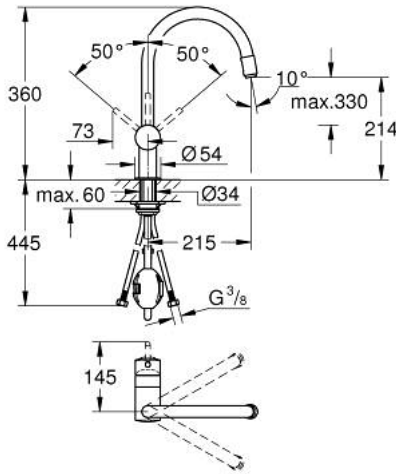

MINTA 32 918 DC0 خلاط مطبخ بمقبض فردي بقياس 1/2 بوصة

وصف المنتج

• الصنوبر C

• طلاء GROHE LongLife

• قلب سيراميك GROHE SilkMove 46 مم

• Pull-Out spout for greater flexibility

• محدد معدل تدفق قابل للتعديل

• swivel tubular spout, swivel area 360°

• صمامات مدمجة مانعة للإرجاع

• محمي من التدفق العكسي

• خراطيم توصيل مرنة

• نظام تركيب سريع

• maximum flow rate (at 3 bar): 10.5 l/min

• محدد درجة الحرارة الاختياري بالرقم المرجعي 46 308

MINTA 32 918 DC0 خلاط مطبخ بمقبض فردي بقياس 1/2 بوصة

قطع الغيار:

1: مقبض (46015DC0 رقم الطلب:-)

2: غطاء (46025DC0 رقم الطلب:-)

3: خرطوشة (46048000 رقم الطلب:-)

4: سبراي قابل للسحب (46925DC0 رقم الطلب:-)

4.1: فلتر مياه (13952DC0 رقم الطلب:-)

4.2: صمام مانع للإرجاع (08565000 رقم الطلب:-)