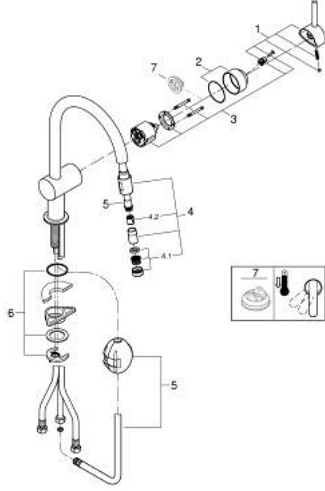

MINTA 32 918 DC0 خلاط مطبخ بمقبض فردي بقياس 1/2 بوصة

وصف المنتج

• الصنوبر C

• طلاء GROHE LongLife

• قلب سيراميك GROHE SilkMove 46 مم

• Pull-Out spout for greater flexibility

• محدد معدل تدفق قابل للتعديل

• swivel tubular spout, swivel area 360°

• صمامات مدمجة مانعة للإرجاع

• محمي من التدفق العكسي

• خراطيم توصيل مرنة

• نظام تركيب سريع

• maximum flow rate (at 3 bar): 10.5 l/min

• محدد درجة الحرارة الاختياري بالرقم المرجعي 46 308

MINTA 32 918 DC0 خلاط مطبخ بمقبض فردي بقياس 1/2 بوصة

قطع الغيار:

1: مقبض (46015DC0 رقم الطلب:-)

2: غطاء (46025DC0 رقم الطلب:-)

3: خرطوشة (46048000 رقم الطلب:-)

4: سبراي قابل للسحب (46925DC0 رقم الطلب:-)

4.1: فلتر مياه (13952DC0 رقم الطلب:-)

4.2: صمام مانع للإرجاع (08565000 رقم الطلب:-)

5: هوز مجلى سحب (48293000 رقم الطلب:-)

6: طقم تركيب ساق (46345000 رقم الطلب:-)

7: محدد درجة الحرارة* (46375000 رقم الطلب:-)

* إكسسوارات* اختيارية*