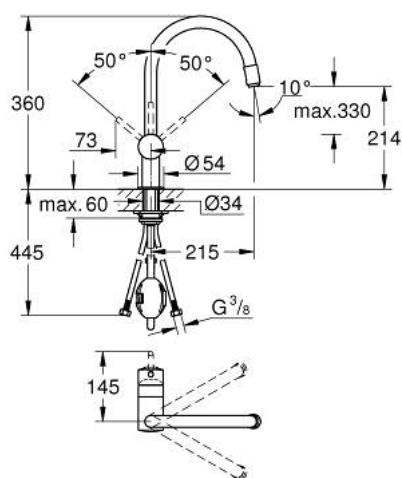

## 32 918 DC0 MINTA MITIGEUR MONOCOMMANDE 1/2" ÉVIER

### DESCRIPTION DU PRODUIT

- bec C
- finition GROHE LongLife
- GROHE SilkMove cartouche en céramique 46 mm
- Pull-Out spout for greater flexibility
- limiteur de débit ajustable
- bec moulé pivotant, zone de rotation 360°
- clapets anti-retour intégrés
- protégé contre le retour d'eau
- flexibles de raccordement souples
- système de montage rapide
- débit maximum à 3 bars : 10,5 l/min

### PIÈCES DE RECHANGE

- 1: Levier (Numéro de commande 46015DC0)
  - 2: Capuchon (Numéro de commande 46025DC0)
  - 3: Cartouche (Numéro de commande 46048000)
  - 4: douchette extractible (Numéro de commande 46925DC0)
  - 4.1: Mousseur (Numéro de commande 13952DC0)
  - 4.2: Clapet anti-retour (Numéro de commande 08565000)
  - 5: Flexible pour mitigeur évier avec douchette ou mousseur extractible (Numéro de commande 48293000)
  - 6: Fixation M26x1,5 (Numéro de commande 46345000)
  - 7: Limiteur de température (Numéro de commande 46375000)\*
- \* Accessoires en option