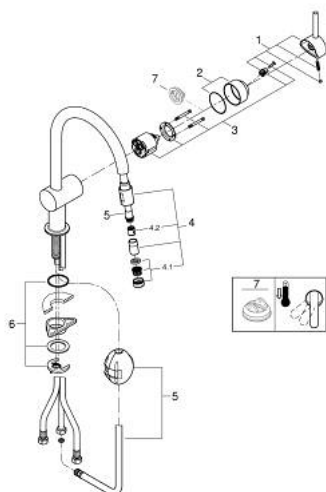

## 32 918 DC0 MINTA MITIGEUR MONOCOMMANDE 1/2" ÉVIER

### DESCRIPTION DU PRODUIT

- bec C
- finition GROHE LongLife
- GROHE SilkMove cartouche en céramique 46 mm
- Pull-Out spout for greater flexibility
- limiteur de débit ajustable
- bec moulé pivotant, zone de rotation 360°
- clapets anti-retour intégrés
- protégé contre le retour d'eau
- flexibles de raccordement souples
- système de montage rapide
- débit maximum à 3 bars : 10,5 l/min

### PIÈCES DE RECHANGE

- 1: Levier (Numéro de commande 46015DC0)
  - 2: Capuchon (Numéro de commande 46025DC0)
  - 3: Cartouche (Numéro de commande 46048000)
  - 4: douchette extractible (Numéro de commande 46925DC0)
  - 4.1: Mousseur (Numéro de commande 13952DC0)
  - 4.2: Clapet anti-retour (Numéro de commande 08565000)
  - 5: Flexible pour mitigeur évier avec douchette ou mousseur extractible (Numéro de commande 48293000)
  - 6: Fixation M26x1,5 (Numéro de commande 46345000)
  - 7: Limiteur de température (Numéro de commande 46375000)\*
- \* Accessoires en option