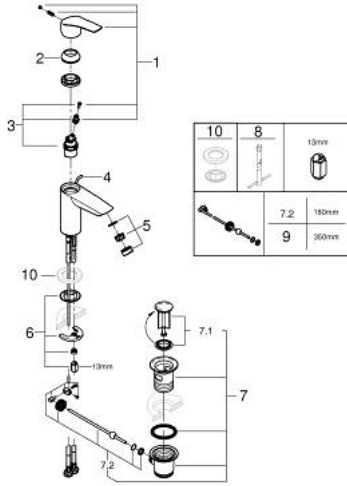

• مع محدد درجة حرارة

• تقنية GROHE EcoJoy لمياه أقل وتدفق ممتاز

• maximum flow rate (at 3 bar): 5 l/min

• مسارات الماء الداخلية المعزولة - من دون رصاص ونيكل

• GROHE FastFixation rapid installation system

• مجموعة تصريف المياه بقياس 1 1/4 بوصة

• lift rod in lateral position

• خراطيم توصيل مرنة

• professional edition

## EUROSMART 32 926 243 3 خلاط حوض بمقبض فردي بقياس 1/2 بوصة مقاس صغير

قطع الغيار:

1: مقبض (485512430 رقم الطلب:-)

2: cap (461162430 رقم الطلب:-)

3: خرطوشة (48518000 رقم الطلب:-)

4: lift rod (659362430 رقم الطلب:-)

5: فلتر مياه (481592430 رقم الطلب:-)

6: طقم تركيب ساق (46645000 رقم الطلب:-)

7: مجموعة تصريف بقياس 1 1/4 بوصة (289102430 رقم الطلب:-)

7.1: فيشه (071822430 رقم الطلب:-)

7.2: عامود غير متمركز (07052000 رقم الطلب:-)