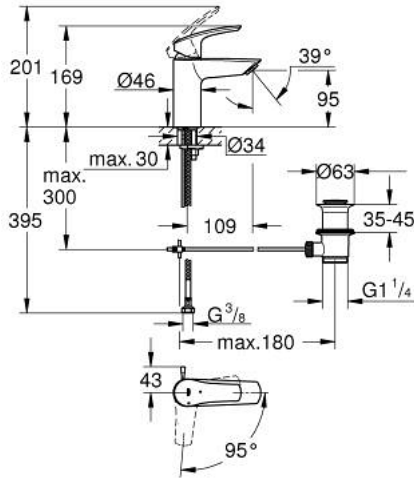

## EUROSMART 32 926 243 3 خلاط حوض بمقبض فردي بقياس 1/2 بوصة مقاس صغير

وصف المنتج:

• قلب سيراميك GROHE SilkMove 28 مم

• EcoMode - cold water flow in mid-lever position saves energy

• محدد معدل تدفق قابل للتعديل

• مع محدد درجة حرارة

• تقنية GROHE EcoJoy لمياه أقل وتدفق ممتاز

• maximum flow rate (at 3 bar): 5 l/min

• مسارات الماء الداخلية المعزولة - من دون رصاص ونيكل

• GROHE FastFixation rapid installation system

• مجموعة تصريف المياه بقياس 1 1/4 بوصة

• lift rod in lateral position

• خراطيم توصيل مرنة

• professional edition

## EUROSMART 32 926 243 3 خلاط حوض بمقبض فردي بقياس 1/2 بوصة مقاس صغير

قطع الغيار:

1: مقبض (485512430 رقم الطلب:-)

2: cap (461162430 رقم الطلب:-)

3: خرطوشة (48518000 رقم الطلب:-)

4: lift rod (659362430 رقم الطلب:-)