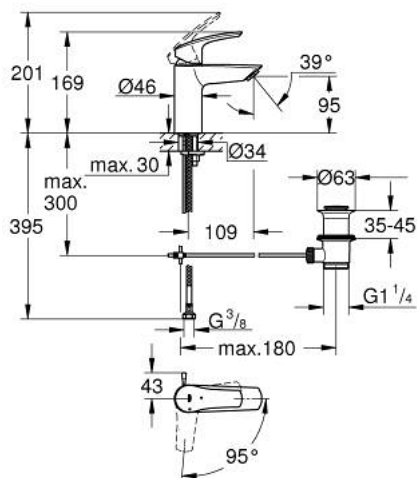

32 926 243 3 EUROSMART MITIGEUR MONOCOMMANDE 1/2" LAVABO TAILLE S

DESCRIPTION DU PRODUIT

- GROHE SilkMove cartouche en céramique 28 mm
- EcoMode - cold water flow in mid-lever position saves energy
- limiteur de débit ajustable
- avec limiteur de température
- GROHE EcoJoy économie d'eau
- maximum flow rate (at 3 bar): 5 l/min
- conduit d'eau sans plomb ni nickel
- GROHE FastFixation installation rapide
- tirette et garniture de vidage 1 1/4"
- lift rod in lateral position
- flexibles de raccordement souples
- gamme GROHE Professional

32 926 243 3 EUROSMART MITIGEUR MONOCOMMANDE 1/2" LAVABO TAILLE S

PIÈCES DE RECHANGE

- 1: Levier (Numéro de commande 485512430)
- 2: capot (Numéro de commande 461162430)
- 3: Cartouche (Numéro de commande 48518000)
- 4: tirette de vidage (Numéro de commande 659362430)
- 5: Mousseur (Numéro de commande 481592430)
- 6: Fixation M26x1,5 (Numéro de commande 46645000)
- 7: Garniture de vidage 1 1/4" (Numéro de commande 289102430)
- 7.1: Clapet de vidage (Numéro de commande 071822430)
- 7.2: Tige et rotule de vidage (Numéro de commande 07052000)
- 8: Clef platte SW 46 mm à 6 pans (Numéro de commande 19017000)*
- 9: Tige et rotule de vidage (Numéro de commande 07341000)*
- * Accessoires en option