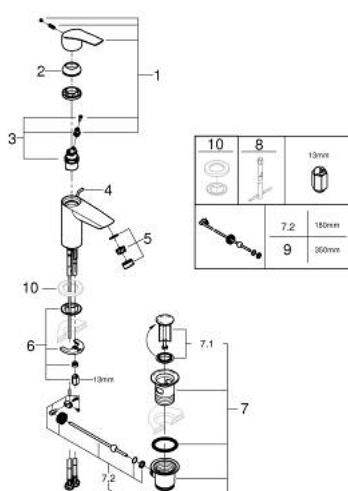

32 926 243 3 EUROSMART MITIGEUR MONOCOMMANDE 1/2" LAVABO TAILLE S

DESCRIPTION DU PRODUIT

- GROHE SilkMove cartouche en céramique 28 mm
- EcoMode - cold water flow in mid-lever position saves energy
- limiteur de débit ajustable
- avec limiteur de température
- GROHE EcoJoy économie d'eau
- maximum flow rate (at 3 bar): 5 l/min
- conduit d'eau sans plomb ni nickel
- GROHE FastFixation installation rapide
- tirette et garniture de vidage 1 1/4"
- lift rod in lateral position
- flexibles de raccordement souples
- gamme GROHE Professional

32 926 243 3 EUROSMART MITIGEUR MONOCOMMANDE 1/2" LAVABO TAILLE S

PIÈCES DE RECHANGE

- 1: Levier (Numéro de commande 485512430)
- 2: capot (Numéro de commande 461162430)
- 3: Cartouche (Numéro de commande 48518000)
- 4: tirette de vidage (Numéro de commande 659362430)
- 5: Mousseur (Numéro de commande 481592430)
- 6: Fixation M26x1,5 (Numéro de commande 46645000)
- 7: Garniture de vidage 1 1/4" (Numéro de commande 289102430)
- 7.1: Clapet de vidage (Numéro de commande 071822430)
- 7.2: Tige et rotule de vidage (Numéro de commande 07052000)
- 8: Clef platte SW 46 mm à 6 pans (Numéro de commande 19017000)*
- 9: Tige et rotule de vidage (Numéro de commande 07341000)*
- * Accessoires en option